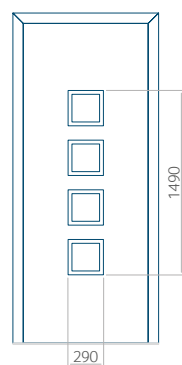

### Panneau 10

Motif sans cadre INOX

Motif avec cadre INOX

Dimension minimale du panneau	Dimension maximale du panneau
PVC: 570x1650	PVC: 900x2150
ALU: 570x1650	ALU: 1100x2300
WOOD: 570x1650	WOOD: 840x2240

## Panneau 23

Motif sans cadre INOX

Motif avec cadre INOX

Dimension minimale du panneau	Dimension maximale du panneau
PVC: 570x1650	PVC: 900x2150
ALU: 570x1650	ALU: 1100x2300
WOOD: 570x1650	WOOD: 840x2240

## Panneau 24

Motif sans cadre INOX

Motif avec cadre INOX

Dimension minimale du panneau	Dimension maximale du panneau
PVC: 590x1650	PVC: 900x2150
ALU: 590x1650	ALU: 1100x2300
WOOD: 590x1650	WOOD: 840x2240

## Panneau 25

Motif sans cadre INOX

Motif avec cadre INOX

Dimension minimale du panneau	Dimension maximale du panneau
PVC: 380x1650	PVC: 900x2150
ALU: 380x1650	ALU: 1100x2300
WOOD: 380x1650	WOOD: 840x2240