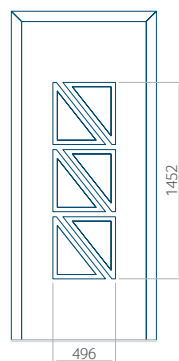

### Panneau 02

Motif sans cadre INOX

Motif avec cadre INOX

Dimension minimale du panneau	Dimension maximale du panneau
PVC: 570x1650	PVC: 900x2150
ALU: 570x1650	ALU: 1100x2300
WOOD: 570x1650	WOOD: 840x2240

### Panneau 03

Motif sans cadre INOX

Motif avec cadre INOX

Dimension minimale du panneau	Dimension maximale du panneau
PVC: 570x1750	PVC: 900x2150
ALU: 570x1750	ALU: 1100x2300
WOOD: 570x1750	WOOD: 840x2240

### Panneau 04

Motif sans cadre INOX

Motif avec cadre INOX

Dimension minimale du panneau	Dimension maximale du panneau
PVC: 590x1650	PVC: 900x2150
ALU: 590x1650	ALU: 1100x2300
WOOD: 590x1650	WOOD: 840x2240

### Panneau 05

Motif sans cadre INOX

Motif avec cadre INOX

Dimension minimale du panneau	Dimension maximale du panneau
PVC: 590x1650	PVC: 900x2150
ALU: 590x1650	ALU: 1100x2300
WOOD: 590x1650	WOOD: 840x2240