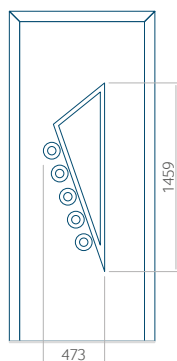

### Panneau 10

Motif sans cadre INOX

Motif avec cadre INOX

Dimension minimale du panneau	Dimension maximale du panneau
PVC: 570x1650	PVC: 900x2150
ALU: 570x1650	ALU: 1100x2300
WOOD: 570x1650	WOOD: 840x2240

## Panneau 15

Motif sans cadre INOX

Motif avec cadre INOX

Dimension minimale du panneau	Dimension maximale du panneau
PVC: 570x1650	PVC: 900x2150
ALU: 570x1650	ALU: 1100x2300
WOOD: 570x1650	WOOD: 840x2240

## Panneau 16

Motif sans cadre INOX

Motif avec cadre INOX

Dimension minimale du panneau	Dimension maximale du panneau
PVC: 600x1650	PVC: 900x2150
ALU: 600x1650	ALU: 1100x2300
WOOD: 600x1650	WOOD: 840x2240

## Panneau 17

Motif sans cadre INOX

Motif avec cadre INOX

Dimension minimale du panneau	Dimension maximale du panneau
PVC: 570x1650	PVC: 900x2150
ALU: 570x1650	ALU: 1100x2300
WOOD: 570x1650	WOOD: 840x2240