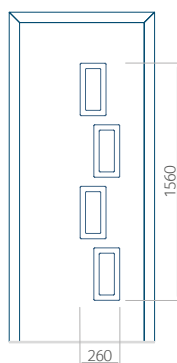

Motif avec cadre INOX

Dimension minimale du panneau	Dimension maximale du panneau
PVC: 570x1650	PVC: 900x2150
ALU: 570x1650	ALU: 1100x2300
WOOD: 570x1650	WOOD: 840x2240