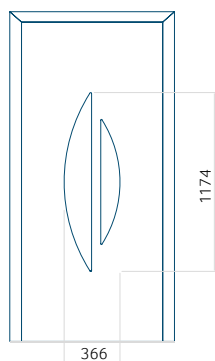

Motif sans cadre INOX