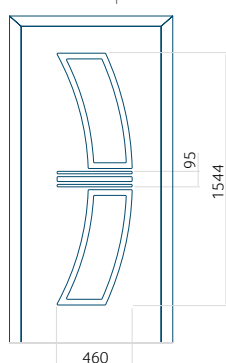

Dessin technique

- Vitre extérieure : VSG 33.1 thermofloat
- Vitre intermédiaire : float sablé
- Vitre intérieure : thermofloat avec intercalaire thermique noir
- Insert encastré INOX

Dimension minimale du panneau

ALU: 700x2000

Dimension maximale du panneau

ALU: 1400x2600