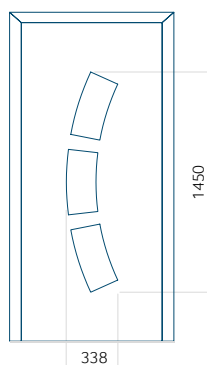

Motif sans cadre INOX