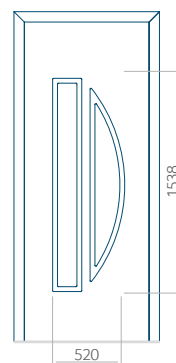

Motif avec cadre INOX