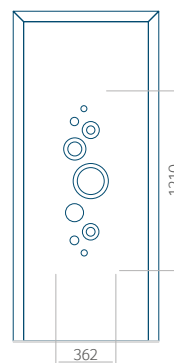

Motif avec cadre INOX