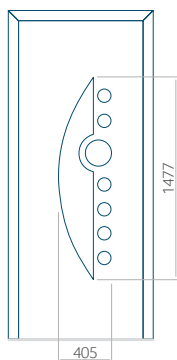

Motif sans cadre INOX