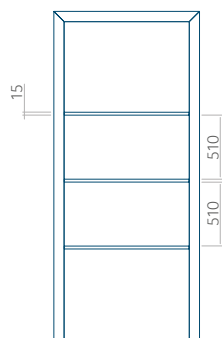

### Panneau 55

Motif sans cadre INOX

Motif avec cadre INOX

Dimension minimale du panneau	Dimension maximale du panneau
PVC: 570x1650	PVC: 900x2150
ALU: 570x1650	ALU: 1100x2300
WOOD: 570x1650	WOOD: 840x2240

### Panneau 56

Motif sans cadre INOX

Motif avec cadre INOX

Dimension minimale du panneau	Dimension maximale du panneau
PVC: 600x1650	PVC: 900x2150
ALU: 600x1650	ALU: 1100x2300
WOOD: 600x1650	WOOD: 840x2240

### Panneau 57

Motif sans cadre INOX

Motif avec cadre INOX

Dimension minimale du panneau	Dimension maximale du panneau
PVC: 300x1650	PVC: 900x2150
ALU: 300x1650	ALU: 1100x2300
WOOD: 300x1650	WOOD: 840x2240