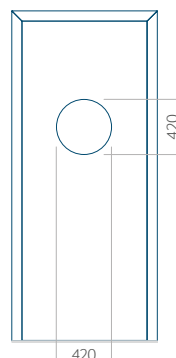

### Panneau 07

Motif sans cadre INOX

Motif avec cadre INOX

Dimension minimale du panneau	Dimension maximale du panneau
PVC: 570x1650	PVC: 900x2150
ALU: 570x1650	ALU: 1100x2300
WOOD: 570x1650	WOOD: 840x2240

### Panneau 08

Motif sans cadre INOX

Motif avec cadre INOX

Dimension minimale du panneau	Dimension maximale du panneau
PVC: 570x1650	PVC: 900x2150
ALU: 570x1650	ALU: 1100x2300
WOOD: 570x1650	WOOD: 840x2240

### Panneau 09

Motif sans cadre INOX

Motif avec cadre INOX

Dimension minimale du panneau	Dimension maximale du panneau
PVC: 570x1650	PVC: 900x2150
ALU: 570x1650	ALU: 1100x2300
WOOD: 570x1650	WOOD: 840x2240

### Panneau 10

Motif sans cadre INOX

Motif avec cadre INOX

Dimension minimale du panneau	Dimension maximale du panneau
PVC: 570x1650	PVC: 900x2150
ALU: 570x1650	ALU: 1100x2300
WOOD: 570x1650	WOOD: 840x2240