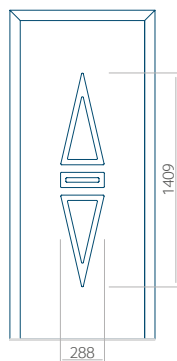

### Panneau 104

Motif sans cadre INOX

Motif avec cadre INOX

Dimension minimale du panneau	Dimension maximale du panneau
PVC: 390x1650	PVC: 900x2150
ALU: 390x1650	ALU: 1100x2300
WOOD: 390x1650	WOOD: 840x2240

## Panneau 105

Motif sans cadre INOX

Motif avec cadre INOX

Dimension minimale du panneau	Dimension maximale du panneau
PVC: 570x1650	PVC: 900x2150
ALU: 570x1650	ALU: 1100x2300
WOOD: 570x1650	WOOD: 840x2240