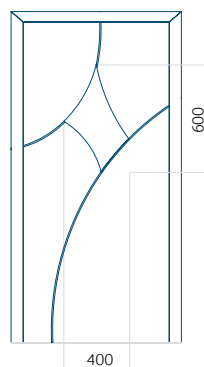

Dessin technique