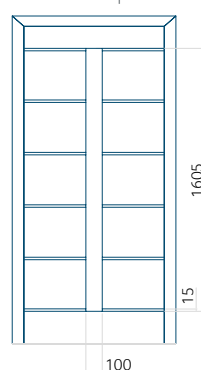

Dessin technique