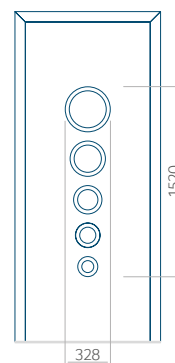

Motif avec cadre INOX