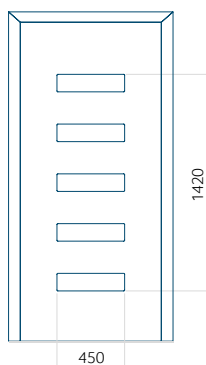

Motif sans cadre INOX