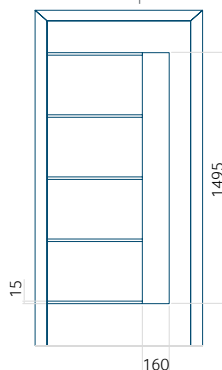

Dessin technique