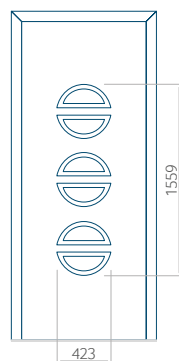

### Panneau 10

Motif sans cadre INOX

Motif avec cadre INOX

Dimension minimale du panneau	Dimension maximale du panneau
PVC: 570x1650	PVC: 900x2150
ALU: 570x1650	ALU: 1100x2300
WOOD: 570x1650	WOOD: 840x2240

### Panneau 11

Motif sans cadre INOX

Motif avec cadre INOX

Dimension minimale du panneau	Dimension maximale du panneau
PVC: 570x1650	PVC: 900x2150
ALU: 570x1650	ALU: 1100x2300
WOOD: 570x1650	WOOD: 840x2240

### Panneau 12

Motif sans cadre INOX

Motif avec cadre INOX

Dimension minimale du panneau	Dimension maximale du panneau
PVC: 570x1650	PVC: 900x2150
ALU: 570x1650	ALU: 1100x2300
WOOD: 570x1650	WOOD: 840x2240

### Panneau 13

Motif sans cadre INOX

Motif avec cadre INOX

Dimension minimale du panneau	Dimension maximale du panneau
PVC: 570x1650	PVC: 900x2150
ALU: 570x1650	ALU: 1100x2300
WOOD: 570x1650	WOOD: 840x2240