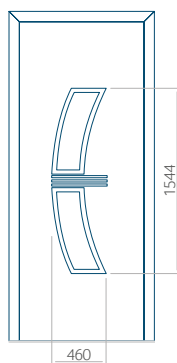

## Panneau 23

Motif sans cadre INOX

Motif avec cadre INOX

Dimension minimale du panneau	Dimension maximale du panneau
PVC: 570x1650	PVC: 900x2150
ALU: 570x1650	ALU: 1100x2300
WOOD: 570x1650	WOOD: 840x2240

## Panneau 45

Motif sans cadre INOX

Motif avec cadre INOX

Dimension minimale du panneau	Dimension maximale du panneau
PVC: 600x1650	PVC: 900x2150
ALU: 600x1650	ALU: 1100x2300
WOOD: 600x1650	WOOD: 840x2240

## Panneau 46

Motif sans cadre INOX

Motif avec cadre INOX

Dimension minimale du panneau	Dimension maximale du panneau
PVC: 570x1650	PVC: 900x2150
ALU: 570x1650	ALU: 1100x2300
WOOD: 570x1650	WOOD: 840x2240

## Panneau 47

Motif sans cadre INOX

Motif avec cadre INOX

Dimension minimale du panneau	Dimension maximale du panneau
PVC: 570x1650	PVC: 900x2150
ALU: 570x1650	ALU: 1100x2300
WOOD: 570x1650	WOOD: 840x2240