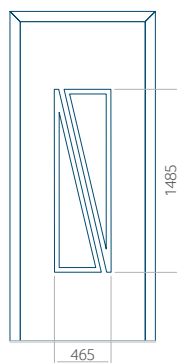

### Panneau 10

Motif sans cadre INOX

Motif avec cadre INOX

Dimension minimale du panneau	Dimension maximale du panneau
PVC: 570x1650	PVC: 900x2150
ALU: 570x1650	ALU: 1100x2300
WOOD: 570x1650	WOOD: 840x2240

### Panneau 33

Motif sans cadre INOX

Motif avec cadre INOX

Dimension minimale du panneau	Dimension maximale du panneau
PVC: 570x1650	PVC: 900x2150
ALU: 570x1650	ALU: 1100x2300
WOOD: 570x1650	WOOD: 840x2240

### Panneau 34

Motif sans cadre INOX

Motif avec cadre INOX

Dimension minimale du panneau	Dimension maximale du panneau
PVC: 570x1650	PVC: 900x2150
ALU: 570x1650	ALU: 1100x2300
WOOD: 570x1650	WOOD: 840x2240

## Panneau 35

Motif sans cadre INOX

Motif avec cadre INOX

Dimension minimale du panneau	Dimension maximale du panneau
PVC: 570x1650	PVC: 900x2150
ALU: 570x1650	ALU: 1100x2300
WOOD: 570x1650	WOOD: 840x2240