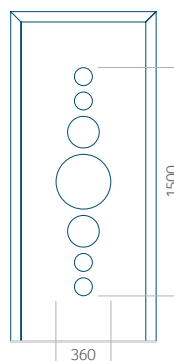

Motif sans cadre INOX