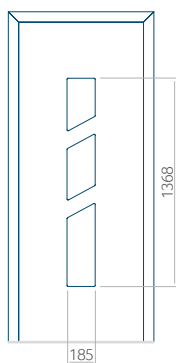

### Panneau 88

Motif sans cadre INOX

Motif avec cadre INOX

Dimension minimale du panneau	Dimension maximale du panneau
PVC: 570x1650	PVC: 900x2150
ALU: 570x1650	ALU: 1100x2300
WOOD: 570x1650	WOOD: 840x2240

### Panneau 89

Motif sans cadre INOX

Motif avec cadre INOX

Dimension minimale du panneau	Dimension maximale du panneau
PVC: 370x1650	PVC: 900x2150
ALU: 370x1650	ALU: 1100x2300
WOOD: 370x1650	WOOD: 840x2240