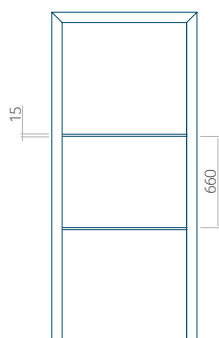

Motif sans cadre INOX