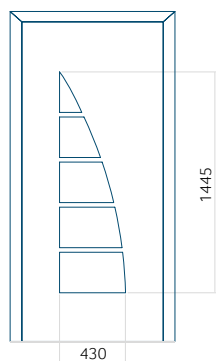

### Panneau 54

Motif sans cadre INOX

Motif avec cadre INOX

Dimension minimale du panneau	Dimension maximale du panneau
PVC: 370x1650	PVC: 900x2150
ALU: 370x1650	ALU: 1100x2300
WOOD: 370x1650	WOOD: 840x2240

### Panneau 55

Motif sans cadre INOX

Motif avec cadre INOX

Dimension minimale du panneau	Dimension maximale du panneau
PVC: 570x1650	PVC: 900x2150
ALU: 570x1650	ALU: 1100x2300
WOOD: 570x1650	WOOD: 840x2240