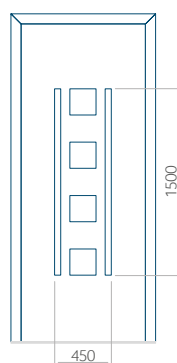

Motif sans cadre INOX