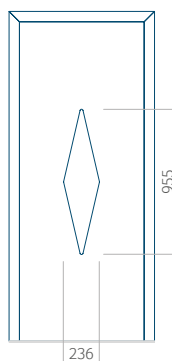

### Panneau 103

Motif sans cadre INOX

Motif avec cadre INOX

Dimension minimale du panneau	Dimension maximale du panneau
PVC: 570x1650	PVC: 900x2150
ALU: 570x1650	ALU: 1100x2300
WOOD: 570x1650	WOOD: 840x2240

### Panneau 104

Motif sans cadre INOX

Motif avec cadre INOX

Dimension minimale du panneau	Dimension maximale du panneau
PVC: 390x1650	PVC: 900x2150
ALU: 390x1650	ALU: 1100x2300
WOOD: 390x1650	WOOD: 840x2240