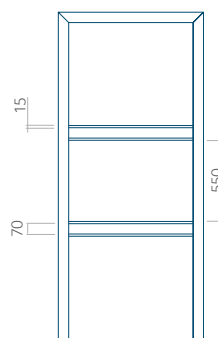

Motif sans cadre INOX