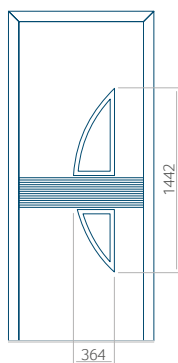

### Panneau 56

Motif sans cadre INOX

Motif avec cadre INOX

Dimension minimale du panneau	Dimension maximale du panneau
PVC: 600x1650	PVC: 900x2150
ALU: 600x1650	ALU: 1100x2300
WOOD: 600x1650	WOOD: 840x2240

### Panneau 57

Motif sans cadre INOX

Motif avec cadre INOX

Dimension minimale du panneau	Dimension maximale du panneau
PVC: 300x1650	PVC: 900x2150
ALU: 300x1650	ALU: 1100x2300
WOOD: 300x1650	WOOD: 840x2240

### Panneau 58

Motif sans cadre INOX

Motif avec cadre INOX

Dimension minimale du panneau	Dimension maximale du panneau
PVC: 300x1650	PVC: 900x2150
ALU: 300x1650	ALU: 1100x2300
WOOD: 300x1650	WOOD: 840x2240

## Panneau 59

Motif sans cadre INOX

Motif avec cadre INOX

Dimension minimale du panneau	Dimension maximale du panneau
PVC: 570x1650	PVC: 900x2150
ALU: 570x1650	ALU: 1100x2300
WOOD: 570x1650	WOOD: 840x2240