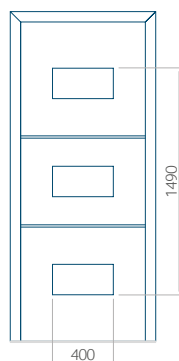

Motif avec cadre INOX

Dimension minimale du panneau	Dimension maximale du panneau
PVC: 570x1650	PVC: 900x2150
ALU: 570x1650	ALU: 1100x2300
-	-