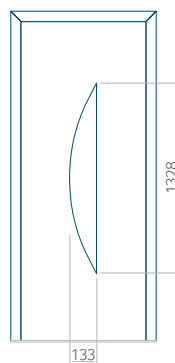

### Panneau 38

Motif sans cadre INOX

Motif avec cadre INOX

Dimension minimale du panneau	Dimension maximale du panneau
PVC: 570x1650	PVC: 900x2150
ALU: 570x1650	ALU: 1100x2300
WOOD: 570x1650	WOOD: 840x2240

### Panneau 39

Motif sans cadre INOX

Motif avec cadre INOX

Dimension minimale du panneau	Dimension maximale du panneau
PVC: 600x1650	PVC: 900x2150
ALU: 600x1650	ALU: 1100x2300
WOOD: 600x1650	WOOD: 840x2240

### Panneau 40

Motif sans cadre INOX

Motif avec cadre INOX

Dimension minimale du panneau	Dimension maximale du panneau
PVC: 370x1650	PVC: 900x2150
ALU: 370x1650	ALU: 1100x2300
WOOD: 370x1650	WOOD: 840x2240