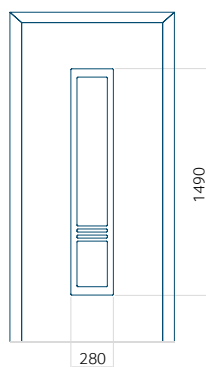

Motif avec cadre INOX

Dimension minimale du panneau	Dimension maximale du panneau
PVC: 370x1650	PVC: 900x2150
ALU: 370x1650	ALU: 1100x2300
WOOD: 370x1650	WOOD: 840x2240