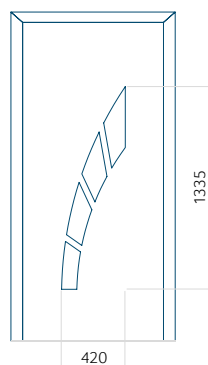

Motif sans cadre INOX