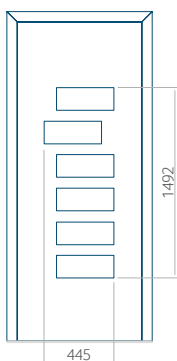

## Panneau 47

Motif sans cadre INOX

Motif avec cadre INOX

Dimension minimale du panneau	Dimension maximale du panneau
PVC: 570x1650	PVC: 900x2150
ALU: 570x1650	ALU: 1100x2300
WOOD: 570x1650	WOOD: 840x2240

## Panneau 48

Motif sans cadre INOX

Motif avec cadre INOX

Dimension minimale du panneau	Dimension maximale du panneau
PVC: 640x1650	PVC: 900x2150
ALU: 640x1650	ALU: 1100x2300
WOOD: 640x1650	WOOD: 840x2240

## Panneau 49

Motif sans cadre INOX

Motif avec cadre INOX

Dimension minimale du panneau	Dimension maximale du panneau
PVC: 590x1650	PVC: 900x2150
ALU: 590x1650	ALU: 1100x2300
WOOD: 590x1650	WOOD: 840x2240