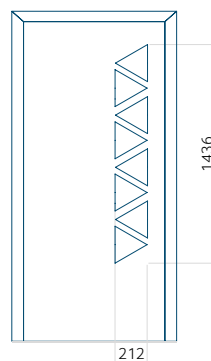

Motif sans cadre INOX