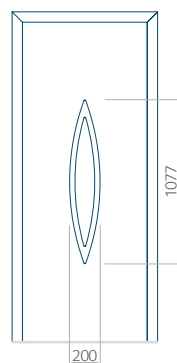

## Panneau 96

Motif sans cadre INOX

Motif avec cadre INOX

Dimension minimale du panneau	Dimension maximale du panneau
PVC: 570x1650	PVC: 900x2150
ALU: 570x1650	ALU: 1100x2300
WOOD: 570x1650	WOOD: 840x2240

## Panneau 97

Motif sans cadre INOX

Motif avec cadre INOX

Dimension minimale du panneau	Dimension maximale du panneau
PVC: 650x1650	PVC: 900x2150
ALU: 650x1650	ALU: 1100x2300
WOOD: 650x1650	WOOD: 840x2240

## Panneau 98

Motif sans cadre INOX

Motif avec cadre INOX

Dimension minimale du panneau	Dimension maximale du panneau
PVC: 370x1650	PVC: 900x2150
ALU: 370x1650	ALU: 1100x2300
WOOD: 370x1650	WOOD: 840x2240