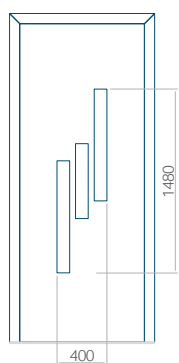

### Panneau 10

Motif sans cadre INOX

Motif avec cadre INOX

Dimension minimale du panneau	Dimension maximale du panneau
PVC: 570x1650	PVC: 900x2150
ALU: 570x1650	ALU: 1100x2300
WOOD: 570x1650	WOOD: 840x2240

### Panneau 13

Motif sans cadre INOX

Motif avec cadre INOX

Dimension minimale du panneau	Dimension maximale du panneau
PVC: 570x1650	PVC: 900x2150
ALU: 570x1650	ALU: 1100x2300
WOOD: 570x1650	WOOD: 840x2240

### Panneau 14

Motif sans cadre INOX

Motif avec cadre INOX

Dimension minimale du panneau	Dimension maximale du panneau
PVC: 570x1650	PVC: 900x2150
ALU: 570x1650	ALU: 1100x2300
WOOD: 570x1650	WOOD: 840x2240

## Panneau 15

Motif sans cadre INOX

Motif avec cadre INOX

Dimension minimale du panneau	Dimension maximale du panneau
PVC: 570x1650	PVC: 900x2150
ALU: 570x1650	ALU: 1100x2300
WOOD: 570x1650	WOOD: 840x2240