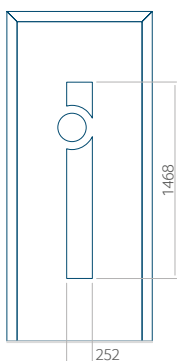

Motif sans cadre INOX