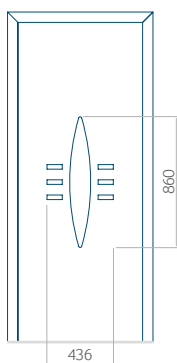

Motif sans cadre INOX