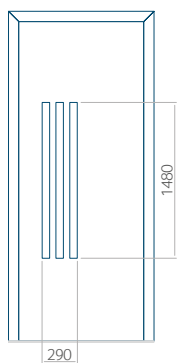

## Panneau 20

Motif sans cadre INOX

Motif avec cadre INOX

Dimension minimale du panneau	Dimension maximale du panneau
PVC: 660x1650	PVC: 900x2150
ALU: 660x1650	ALU: 1100x2300
WOOD: 660x1650	WOOD: 840x2240

## Panneau 22

Motif sans cadre INOX

Motif avec cadre INOX

Dimension minimale du panneau	Dimension maximale du panneau
PVC: 570x1650	PVC: 900x2150
ALU: 570x1650	ALU: 1100x2300
WOOD: 570x1650	WOOD: 840x2240

### Panneau 38

Motif sans cadre INOX

Motif avec cadre INOX

Dimension minimale du panneau	Dimension maximale du panneau
PVC: 570x1650	PVC: 900x2150
ALU: 570x1650	ALU: 1100x2300
WOOD: 570x1650	WOOD: 840x2240

### Panneau 39

Motif sans cadre INOX

Motif avec cadre INOX

Dimension minimale du panneau	Dimension maximale du panneau
PVC: 600x1650	PVC: 900x2150
ALU: 600x1650	ALU: 1100x2300
WOOD: 600x1650	WOOD: 840x2240