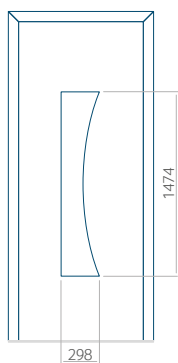

## Panneau 20

Motif sans cadre INOX

Motif avec cadre INOX

Dimension minimale du panneau	Dimension maximale du panneau
PVC: 660x1650	PVC: 900x2150
ALU: 660x1650	ALU: 1100x2300
WOOD: 660x1650	WOOD: 840x2240

## Panneau 21

Motif sans cadre INOX

Motif avec cadre INOX

Dimension minimale du panneau	Dimension maximale du panneau
PVC: 570x1650	PVC: 900x2150
ALU: 570x1650	ALU: 1100x2300
WOOD: 570x1650	WOOD: 840x2240

## Panneau 22

Motif sans cadre INOX

Motif avec cadre INOX

Dimension minimale du panneau	Dimension maximale du panneau
PVC: 570x1650	PVC: 900x2150
ALU: 570x1650	ALU: 1100x2300
WOOD: 570x1650	WOOD: 840x2240

## Panneau 23

Motif sans cadre INOX

Motif avec cadre INOX

Dimension minimale du panneau	Dimension maximale du panneau
PVC: 570x1650	PVC: 900x2150
ALU: 570x1650	ALU: 1100x2300
WOOD: 570x1650	WOOD: 840x2240