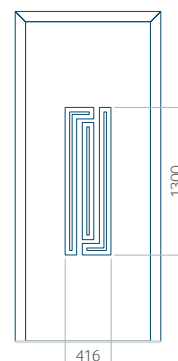

Motif avec cadre INOX