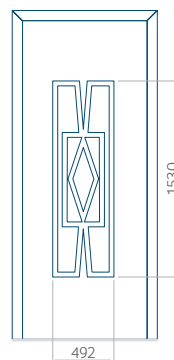

### Panneau 01

Motif sans cadre INOX

Motif avec cadre INOX

Dimension minimale du panneau	Dimension maximale du panneau
PVC: 370x1650	PVC: 900x2150
ALU: 370x1650	ALU: 1100x2300
WOOD: 370x1650	WOOD: 840x2240

### Panneau 02

Motif sans cadre INOX

Motif avec cadre INOX

Dimension minimale du panneau	Dimension maximale du panneau
PVC: 570x1650	PVC: 900x2150
ALU: 570x1650	ALU: 1100x2300
WOOD: 570x1650	WOOD: 840x2240

### Panneau 03

Motif sans cadre INOX

Motif avec cadre INOX

Dimension minimale du panneau	Dimension maximale du panneau
PVC: 570x1750	PVC: 900x2150
ALU: 570x1750	ALU: 1100x2300
WOOD: 570x1750	WOOD: 840x2240

### Panneau 04

Motif sans cadre INOX

Motif avec cadre INOX

Dimension minimale du panneau	Dimension maximale du panneau
PVC: 590x1650	PVC: 900x2150
ALU: 590x1650	ALU: 1100x2300
WOOD: 590x1650	WOOD: 840x2240