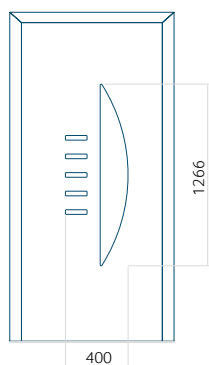

Motif sans cadre INOX