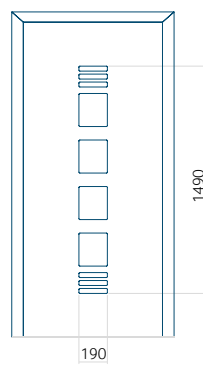

Motif sans cadre INOX