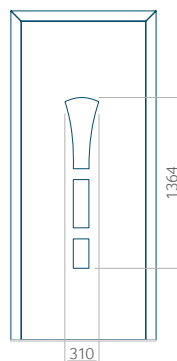

### Panneau 01

Motif sans cadre INOX

Motif avec cadre INOX

Dimension minimale du panneau	Dimension maximale du panneau
PVC: 370x1650	PVC: 900x2150
ALU: 370x1650	ALU: 1100x2300
WOOD: 370x1650	WOOD: 840x2240

### Panneau 02

Motif sans cadre INOX

Motif avec cadre INOX

Dimension minimale du panneau	Dimension maximale du panneau
PVC: 570x1650	PVC: 900x2150
ALU: 570x1650	ALU: 1100x2300
WOOD: 570x1650	WOOD: 840x2240