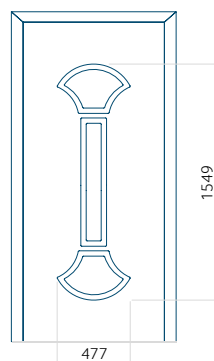

Motif avec cadre INOX

Dimension minimale du panneau	Dimension maximale du panneau
PVC: 570x1650	PVC: 900x2150
ALU: 570x1650	ALU: 1100x2300
WOOD: 570x1650	WOOD: 840x2240