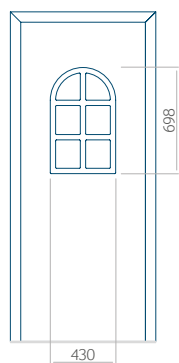

Motif avec cadre INOX

Dimension minimale du panneau	Dimension maximale du panneau
PVC: 570x1650	PVC: 900x2150
ALU: 570x1650	ALU: 1100x2300
WOOD: 570x1650	WOOD: 840x2240