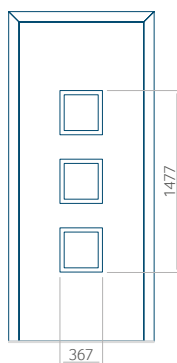

## Panneau 49

Motif sans cadre INOX

Motif avec cadre INOX

Dimension minimale du panneau	Dimension maximale du panneau
PVC: 590x1650	PVC: 900x2150
ALU: 590x1650	ALU: 1100x2300
WOOD: 590x1650	WOOD: 840x2240

## Panneau 50

Motif sans cadre INOX

Motif avec cadre INOX

Dimension minimale du panneau	Dimension maximale du panneau
PVC: 450x1650	PVC: 900x2150
ALU: 450x1650	ALU: 1100x2300
WOOD: 450x1650	WOOD: 840x2240

## Panneau 51

Motif sans cadre INOX

Motif avec cadre INOX

Dimension minimale du panneau	Dimension maximale du panneau
PVC: 570x1650	PVC: 900x2150
ALU: 570x1650	ALU: 1100x2300
WOOD: 570x1650	WOOD: 840x2240