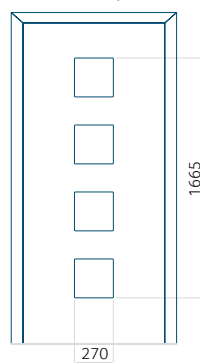

Dessin technique