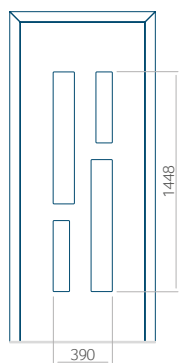

Motif sans cadre INOX