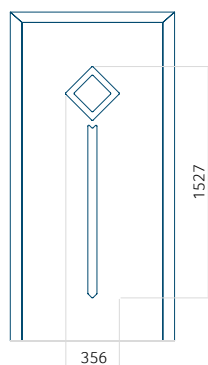

Motif avec cadre INOX

Dimension minimale du panneau	Dimension maximale du panneau
PVC: 570x1650	PVC: 900x2150
ALU: 570x1650	ALU: 1100x2300
WOOD: 570x1650	WOOD: 840x2240