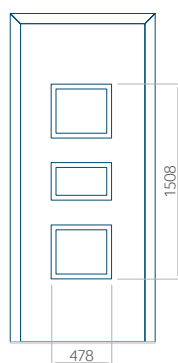

### Panneau 02

Motif sans cadre INOX

Motif avec cadre INOX

Dimension minimale du panneau	Dimension maximale du panneau
PVC: 570x1650	PVC: 900x2150
ALU: 570x1650	ALU: 1100x2300
WOOD: 570x1650	WOOD: 840x2240

### Panneau 05

Motif sans cadre INOX

Motif avec cadre INOX

Dimension minimale du panneau	Dimension maximale du panneau
PVC: 590x1650	PVC: 900x2150
ALU: 590x1650	ALU: 1100x2300
WOOD: 590x1650	WOOD: 840x2240

### Panneau 06

Motif sans cadre INOX

Motif avec cadre INOX

Dimension minimale du panneau	Dimension maximale du panneau
PVC: 370x1650	PVC: 900x2150
ALU: 370x1650	ALU: 1100x2300
WOOD: 370x1650	WOOD: 840x2240

### Panneau 07

Motif sans cadre INOX

Motif avec cadre INOX

Dimension minimale du panneau	Dimension maximale du panneau
PVC: 570x1650	PVC: 900x2150
ALU: 570x1650	ALU: 1100x2300
WOOD: 570x1650	WOOD: 840x2240