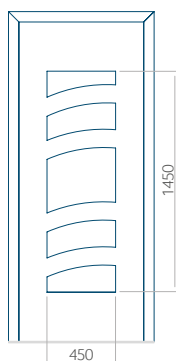

Motif sans cadre INOX