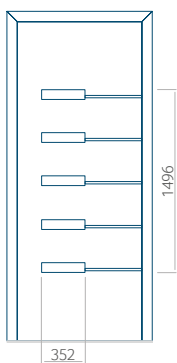

Motif sans cadre INOX