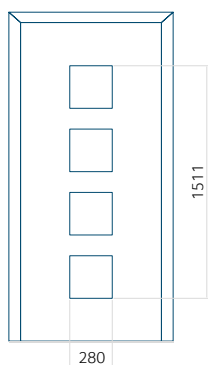

Motif sans cadre INOX