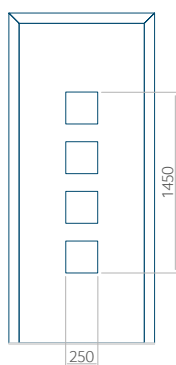

### Panneau 10

Motif sans cadre INOX

Motif avec cadre INOX

Dimension minimale du panneau	Dimension maximale du panneau
PVC: 570x1650	PVC: 900x2150
ALU: 570x1650	ALU: 1100x2300
WOOD: 570x1650	WOOD: 840x2240

## Panneau 23

Motif sans cadre INOX

Motif avec cadre INOX

Dimension minimale du panneau	Dimension maximale du panneau
PVC: 570x1650	PVC: 900x2150
ALU: 570x1650	ALU: 1100x2300
WOOD: 570x1650	WOOD: 840x2240

## Panneau 24

Motif sans cadre INOX

Motif avec cadre INOX

Dimension minimale du panneau	Dimension maximale du panneau
PVC: 590x1650	PVC: 900x2150
ALU: 590x1650	ALU: 1100x2300
WOOD: 590x1650	WOOD: 840x2240

## Panneau 25

Motif sans cadre INOX

Motif avec cadre INOX

Dimension minimale du panneau	Dimension maximale du panneau
PVC: 380x1650	PVC: 900x2150
ALU: 380x1650	ALU: 1100x2300
WOOD: 380x1650	WOOD: 840x2240