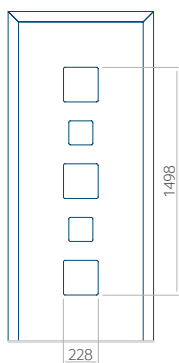

Motif sans cadre INOX