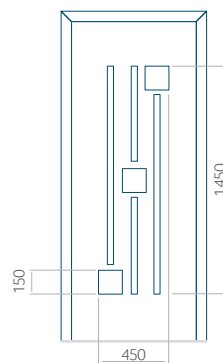

Motif sans cadre INOX