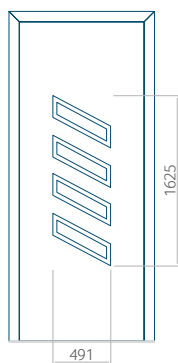

### Panneau 42

Motif sans cadre INOX

Motif avec cadre INOX

Dimension minimale du panneau	Dimension maximale du panneau
PVC: 570x1650	PVC: 900x2150
ALU: 570x1650	ALU: 1100x2300
WOOD: 570x1650	WOOD: 840x2240

### Panneau 43

Motif sans cadre INOX

Motif avec cadre INOX

Dimension minimale du panneau	Dimension maximale du panneau
PVC: 580x1750	PVC: 900x2150
ALU: 580x1750	ALU: 1100x2300
WOOD: 580x1750	WOOD: 840x2240