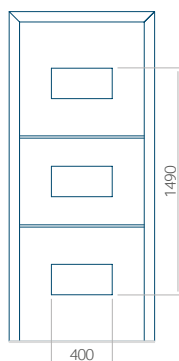

Motif sans cadre INOX