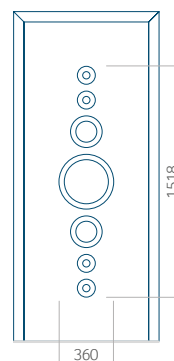

Motif avec cadre INOX