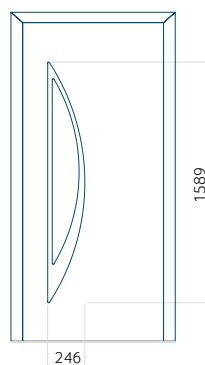

Motif sans cadre INOX