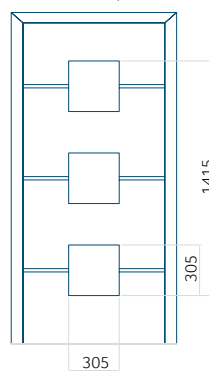

Dessin technique