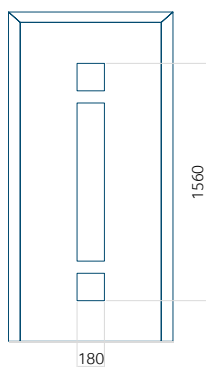

Motif sans cadre INOX