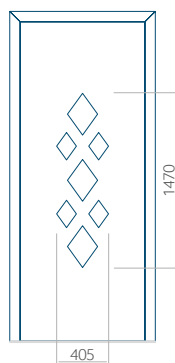

Motif sans cadre INOX