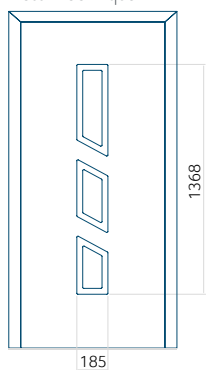

Dessin technique

- Vitre extérieure : VSG 33.1 thermofloat
- Vitre intermédiaire : float sablé
- Vitre intérieure : thermofloat avec intercalaire thermique noir
- Insert encastré INOX

Dimension minimale du panneau

ALU: 550x1900

Dimension maximale du panneau

ALU: 1400x2600