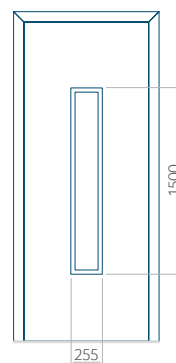

## Panneau 52

Motif sans cadre INOX

Motif avec cadre INOX

Dimension minimale du panneau	Dimension maximale du panneau
PVC: 620x1650	PVC: 900x2150
ALU: 620x1650	ALU: 1100x2300
WOOD: 620x1650	WOOD: 840x2240

### Panneau 53

Motif sans cadre INOX

Motif avec cadre INOX

Dimension minimale du panneau	Dimension maximale du panneau
PVC: 640x1650	PVC: 900x2150
ALU: 640x1650	ALU: 1100x2300
WOOD: 640x1650	WOOD: 840x2240

### Panneau 54

Motif sans cadre INOX

Motif avec cadre INOX

Dimension minimale du panneau	Dimension maximale du panneau
PVC: 370x1650	PVC: 900x2150
ALU: 370x1650	ALU: 1100x2300
WOOD: 370x1650	WOOD: 840x2240