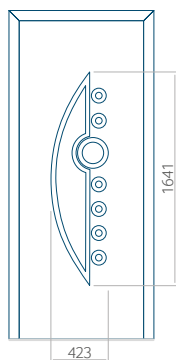

Motif avec cadre INOX

Dimension minimale du panneau	Dimension maximale du panneau
PVC: 570x1750	PVC: 900x2150
ALU: 570x1750	ALU: 1100x2300
WOOD: 570x1750	WOOD: 840x2240