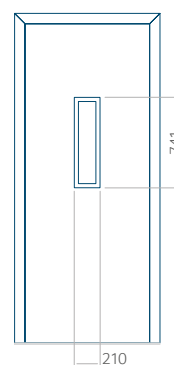

## Panneau 20

Motif sans cadre INOX

Motif avec cadre INOX

Dimension minimale du panneau	Dimension maximale du panneau
PVC: 660x1650	PVC: 900x2150
ALU: 660x1650	ALU: 1100x2300
WOOD: 660x1650	WOOD: 840x2240

## Panneau 24

Motif sans cadre INOX

Motif avec cadre INOX

Dimension minimale du panneau	Dimension maximale du panneau
PVC: 590x1650	PVC: 900x2150
ALU: 590x1650	ALU: 1100x2300
WOOD: 590x1650	WOOD: 840x2240

## Panneau 25

Motif sans cadre INOX

Motif avec cadre INOX

Dimension minimale du panneau	Dimension maximale du panneau
PVC: 380x1650	PVC: 900x2150
ALU: 380x1650	ALU: 1100x2300
WOOD: 380x1650	WOOD: 840x2240

## Panneau 26

Motif sans cadre INOX

Motif avec cadre INOX

Dimension minimale du panneau	Dimension maximale du panneau
PVC: 370x1650	PVC: 900x2150
ALU: 370x1650	ALU: 1100x2300
WOOD: 370x1650	WOOD: 840x2240