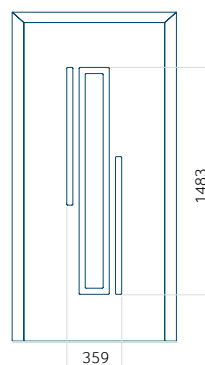

Motif avec cadre INOX