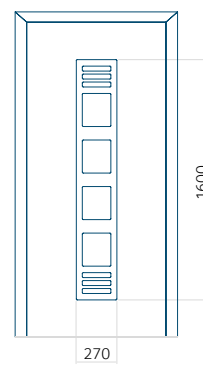

Motif avec cadre INOX