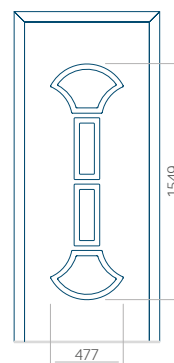

Motif avec cadre INOX