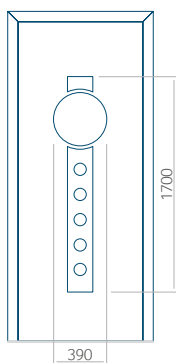

Motif sans cadre INOX