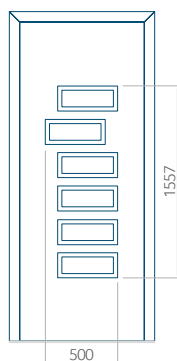

## Panneau 47

Motif sans cadre INOX

Motif avec cadre INOX

Dimension minimale du panneau	Dimension maximale du panneau
PVC: 570x1650	PVC: 900x2150
ALU: 570x1650	ALU: 1100x2300
WOOD: 570x1650	WOOD: 840x2240

## Panneau 48

Motif sans cadre INOX

Motif avec cadre INOX

Dimension minimale du panneau	Dimension maximale du panneau
PVC: 640x1650	PVC: 900x2150
ALU: 640x1650	ALU: 1100x2300
WOOD: 640x1650	WOOD: 840x2240

## Panneau 49

Motif sans cadre INOX

Motif avec cadre INOX

Dimension minimale du panneau	Dimension maximale du panneau
PVC: 590x1650	PVC: 900x2150
ALU: 590x1650	ALU: 1100x2300
WOOD: 590x1650	WOOD: 840x2240