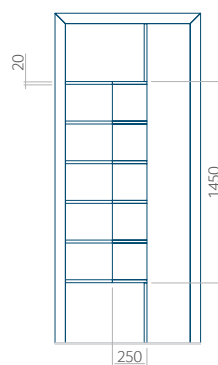

Motif sans cadre INOX