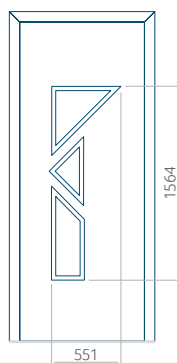

Motif avec cadre INOX

Dimension minimale du panneau	Dimension maximale du panneau
PVC: 640x1650	PVC: 900x2150
ALU: 640x1650	ALU: 1100x2300
WOOD: 640x1650	WOOD: 840x2240