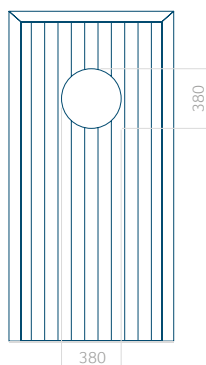

Motif sans cadre INOX