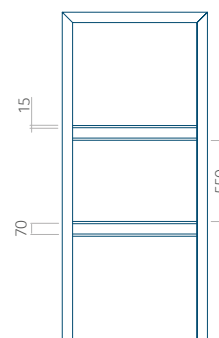

Motif avec cadre INOX