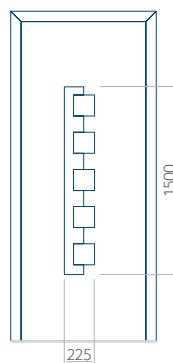

Motif sans cadre INOX