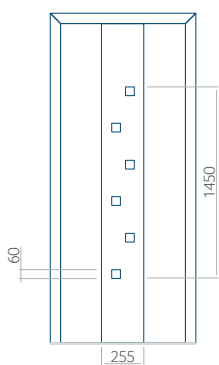

Motif sans cadre INOX