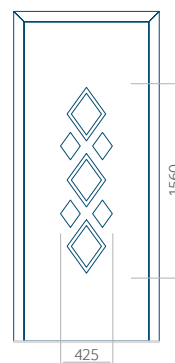

## Panneau 23

Motif sans cadre INOX

Motif avec cadre INOX

Dimension minimale du panneau	Dimension maximale du panneau
PVC: 570x1650	PVC: 900x2150
ALU: 570x1650	ALU: 1100x2300
WOOD: 570x1650	WOOD: 840x2240

### Panneau 42

Motif sans cadre INOX

Motif avec cadre INOX

Dimension minimale du panneau	Dimension maximale du panneau
PVC: 570x1650	PVC: 900x2150
ALU: 570x1650	ALU: 1100x2300
WOOD: 570x1650	WOOD: 840x2240

### Panneau 43

Motif sans cadre INOX

Motif avec cadre INOX

Dimension minimale du panneau	Dimension maximale du panneau
PVC: 580x1750	PVC: 900x2150
ALU: 580x1750	ALU: 1100x2300
WOOD: 580x1750	WOOD: 840x2240

### Panneau 44

Motif sans cadre INOX

Motif avec cadre INOX

Dimension minimale du panneau	Dimension maximale du panneau
PVC: 570x1650	PVC: 900x2150
ALU: 570x1650	ALU: 1100x2300
WOOD: 570x1650	WOOD: 840x2240