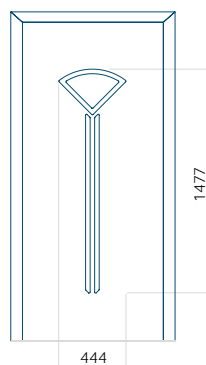

Motif avec cadre INOX