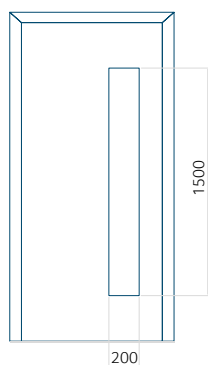

Motif sans cadre INOX