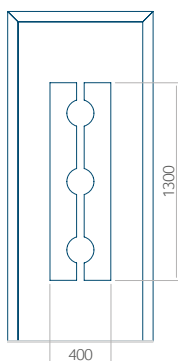

Motif sans cadre INOX