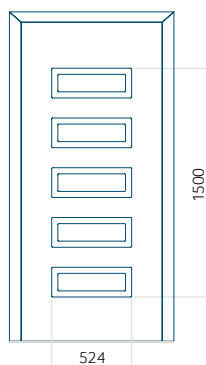

Motif avec cadre INOX

Dimension minimale du panneau	Dimension maximale du panneau
PVC: 615x1650	PVC: 900x2150
ALU: 615x1650	ALU: 1100x2300
WOOD: 615x1650	WOOD: 840x2240