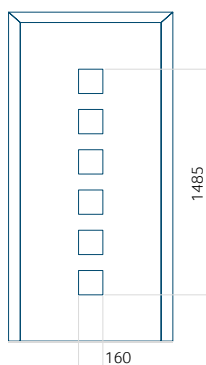

Motif sans cadre INOX