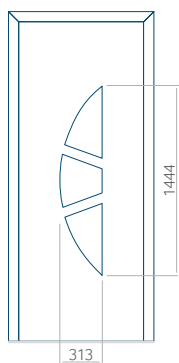

## Panneau 16

Motif sans cadre INOX

Motif avec cadre INOX

Dimension minimale du panneau	Dimension maximale du panneau
PVC: 600x1650	PVC: 900x2150
ALU: 600x1650	ALU: 1100x2300
WOOD: 600x1650	WOOD: 840x2240

## Panneau 17

Motif sans cadre INOX

Motif avec cadre INOX

Dimension minimale du panneau	Dimension maximale du panneau
PVC: 570x1650	PVC: 900x2150
ALU: 570x1650	ALU: 1100x2300
WOOD: 570x1650	WOOD: 840x2240

## Panneau 18

Motif sans cadre INOX

Motif avec cadre INOX

Dimension minimale du panneau	Dimension maximale du panneau
PVC: 570x1650	PVC: 900x2150
ALU: 570x1650	ALU: 1100x2300
WOOD: 570x1650	WOOD: 840x2240

## Panneau 19

Motif sans cadre INOX

Motif avec cadre INOX

Dimension minimale du panneau	Dimension maximale du panneau
PVC: 570x1750	PVC: 900x2150
ALU: 570x1750	ALU: 1100x2300
WOOD: 570x1750	WOOD: 840x2240