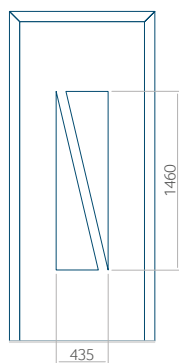

### Panneau 10

Motif sans cadre INOX

Motif avec cadre INOX

Dimension minimale du panneau	Dimension maximale du panneau
PVC: 570x1650	PVC: 900x2150
ALU: 570x1650	ALU: 1100x2300
WOOD: 570x1650	WOOD: 840x2240

### Panneau 33

Motif sans cadre INOX

Motif avec cadre INOX

Dimension minimale du panneau	Dimension maximale du panneau
PVC: 570x1650	PVC: 900x2150
ALU: 570x1650	ALU: 1100x2300
WOOD: 570x1650	WOOD: 840x2240

### Panneau 34

Motif sans cadre INOX

Motif avec cadre INOX

Dimension minimale du panneau	Dimension maximale du panneau
PVC: 570x1650	PVC: 900x2150
ALU: 570x1650	ALU: 1100x2300
WOOD: 570x1650	WOOD: 840x2240

## Panneau 35

Motif sans cadre INOX

Motif avec cadre INOX

Dimension minimale du panneau	Dimension maximale du panneau
PVC: 570x1650	PVC: 900x2150
ALU: 570x1650	ALU: 1100x2300
WOOD: 570x1650	WOOD: 840x2240