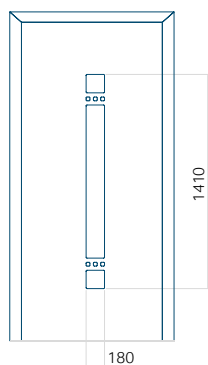

Motif sans cadre INOX