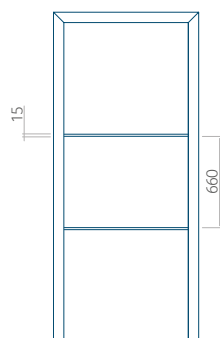

Motif avec cadre INOX

Dimension minimale du panneau	Dimension maximale du panneau
PVC: 300x1650	PVC: 900x2150
ALU: 300x1650	ALU: 1100x2300
WOOD: 300x1650	WOOD: 840x2240