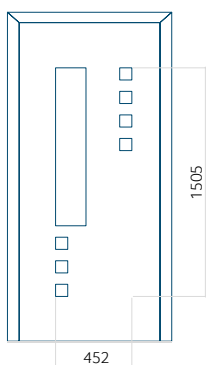

Motif sans cadre INOX