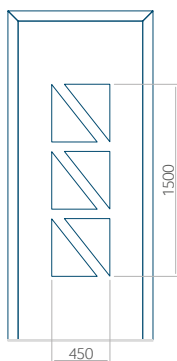

### Panneau 02

Motif sans cadre INOX

Motif avec cadre INOX

Dimension minimale du panneau	Dimension maximale du panneau
PVC: 570x1650	PVC: 900x2150
ALU: 570x1650	ALU: 1100x2300
WOOD: 570x1650	WOOD: 840x2240

### Panneau 03

Motif sans cadre INOX

Motif avec cadre INOX

Dimension minimale du panneau	Dimension maximale du panneau
PVC: 570x1750	PVC: 900x2150
ALU: 570x1750	ALU: 1100x2300
WOOD: 570x1750	WOOD: 840x2240

### Panneau 04

Motif sans cadre INOX

Motif avec cadre INOX

Dimension minimale du panneau	Dimension maximale du panneau
PVC: 590x1650	PVC: 900x2150
ALU: 590x1650	ALU: 1100x2300
WOOD: 590x1650	WOOD: 840x2240

### Panneau 05

Motif sans cadre INOX

Motif avec cadre INOX

Dimension minimale du panneau	Dimension maximale du panneau
PVC: 590x1650	PVC: 900x2150
ALU: 590x1650	ALU: 1100x2300
WOOD: 590x1650	WOOD: 840x2240