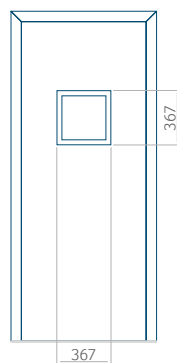

### Panneau 10

Motif sans cadre INOX

Motif avec cadre INOX

Dimension minimale du panneau	Dimension maximale du panneau
PVC: 570x1650	PVC: 900x2150
ALU: 570x1650	ALU: 1100x2300
WOOD: 570x1650	WOOD: 840x2240

## Panneau 35

Motif sans cadre INOX

Motif avec cadre INOX

Dimension minimale du panneau	Dimension maximale du panneau
PVC: 570x1650	PVC: 900x2150
ALU: 570x1650	ALU: 1100x2300
WOOD: 570x1650	WOOD: 840x2240

## Panneau 36

Motif sans cadre INOX

Motif avec cadre INOX

Dimension minimale du panneau	Dimension maximale du panneau
PVC: 570x1650	PVC: 900x2150
ALU: 570x1650	ALU: 1100x2300
WOOD: 570x1650	WOOD: 840x2240

### Panneau 37

Motif sans cadre INOX

Motif avec cadre INOX

Dimension minimale du panneau	Dimension maximale du panneau
PVC: 570x1650	PVC: 900x2150
ALU: 570x1650	ALU: 1100x2300
WOOD: 570x1650	WOOD: 840x2240