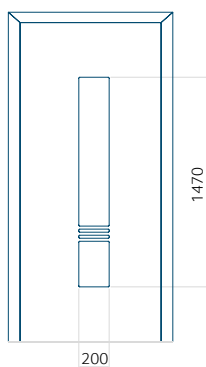

Motif sans cadre INOX