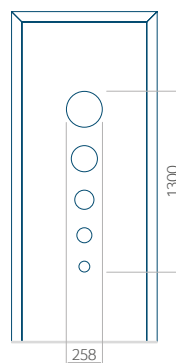

Motif sans cadre INOX