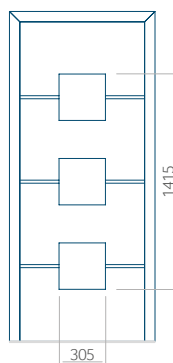

Motif sans cadre INOX