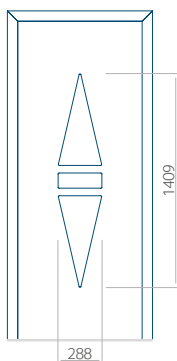

### Panneau 104

Motif sans cadre INOX

Motif avec cadre INOX

Dimension minimale du panneau	Dimension maximale du panneau
PVC: 390x1650	PVC: 900x2150
ALU: 390x1650	ALU: 1100x2300
WOOD: 390x1650	WOOD: 840x2240

## Panneau 105

Motif sans cadre INOX

Motif avec cadre INOX

Dimension minimale du panneau	Dimension maximale du panneau
PVC: 570x1650	PVC: 900x2150
ALU: 570x1650	ALU: 1100x2300
WOOD: 570x1650	WOOD: 840x2240