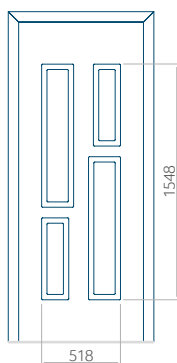

Motif avec cadre INOX

Dimension minimale du panneau	Dimension maximale du panneau
PVC: 610x1650	PVC: 900x2150
ALU: 610x1650	ALU: 1100x2300
WOOD: 610x1650	WOOD: 840x2240