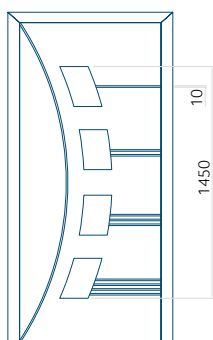

Dessin technique

- Vitre extérieure : VSG 33.1 thermofloat
- Vitre intermédiaire : float sablé avec bandes transparentes
- Vitre intérieure : thermofloat avec intercalaire thermique noir
- Panneau rainuré

Dimension minimale du panneau

ALU: 750x2000

Dimension maximale du panneau

ALU: 1400x2600