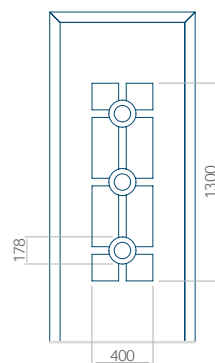

Motif avec cadre INOX