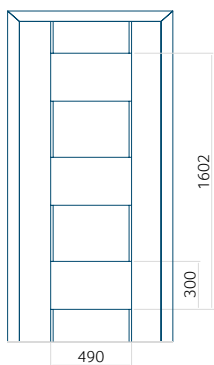

Dessin technique

- Vitre extérieure : VSG 33.1 thermofloat
- Vitre intermédiaire : float sablé
- Vitre intérieure : thermofloat avec intercalaire thermique noir
- Insert encastré INOX

Dimension minimale du panneau

ALU: 720x2000

Dimension maximale du panneau

ALU: 1400x2600