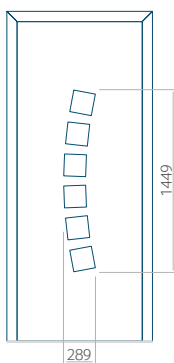

### Panneau 38

Motif sans cadre INOX

Motif avec cadre INOX

Dimension minimale du panneau	Dimension maximale du panneau
PVC: 570x1650	PVC: 900x2150
ALU: 570x1650	ALU: 1100x2300
WOOD: 570x1650	WOOD: 840x2240

### Panneau 39

Motif sans cadre INOX

Motif avec cadre INOX

Dimension minimale du panneau	Dimension maximale du panneau
PVC: 600x1650	PVC: 900x2150
ALU: 600x1650	ALU: 1100x2300
WOOD: 600x1650	WOOD: 840x2240

### Panneau 40

Motif sans cadre INOX

Motif avec cadre INOX

Dimension minimale du panneau	Dimension maximale du panneau
PVC: 370x1650	PVC: 900x2150
ALU: 370x1650	ALU: 1100x2300
WOOD: 370x1650	WOOD: 840x2240

### Panneau 41

Motif sans cadre INOX

Motif avec cadre INOX

Dimension minimale du panneau	Dimension maximale du panneau
PVC: 570x1650	PVC: 900x2150
ALU: 570x1650	ALU: 1100x2300
WOOD: 570x1650	WOOD: 840x2240