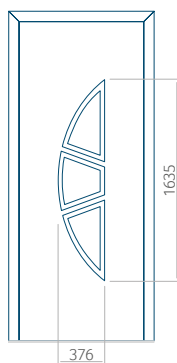

## Panneau 16

Motif sans cadre INOX

Motif avec cadre INOX

Dimension minimale du panneau	Dimension maximale du panneau
PVC: 600x1650	PVC: 900x2150
ALU: 600x1650	ALU: 1100x2300
WOOD: 600x1650	WOOD: 840x2240

## Panneau 17

Motif sans cadre INOX

Motif avec cadre INOX

Dimension minimale du panneau	Dimension maximale du panneau
PVC: 570x1650	PVC: 900x2150
ALU: 570x1650	ALU: 1100x2300
WOOD: 570x1650	WOOD: 840x2240

## Panneau 18

Motif sans cadre INOX

Motif avec cadre INOX

Dimension minimale du panneau	Dimension maximale du panneau
PVC: 570x1650	PVC: 900x2150
ALU: 570x1650	ALU: 1100x2300
WOOD: 570x1650	WOOD: 840x2240

## Panneau 19

Motif sans cadre INOX

Motif avec cadre INOX

Dimension minimale du panneau	Dimension maximale du panneau
PVC: 570x1750	PVC: 900x2150
ALU: 570x1750	ALU: 1100x2300
WOOD: 570x1750	WOOD: 840x2240