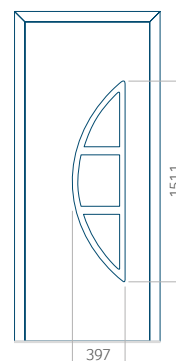

### Panneau 54

Motif sans cadre INOX

Motif avec cadre INOX

Dimension minimale du panneau	Dimension maximale du panneau
PVC: 370x1650	PVC: 900x2150
ALU: 370x1650	ALU: 1100x2300
WOOD: 370x1650	WOOD: 840x2240

### Panneau 55

Motif sans cadre INOX

Motif avec cadre INOX

Dimension minimale du panneau	Dimension maximale du panneau
PVC: 570x1650	PVC: 900x2150
ALU: 570x1650	ALU: 1100x2300
WOOD: 570x1650	WOOD: 840x2240

### Panneau 56

Motif sans cadre INOX

Motif avec cadre INOX

Dimension minimale du panneau	Dimension maximale du panneau
PVC: 600x1650	PVC: 900x2150
ALU: 600x1650	ALU: 1100x2300
WOOD: 600x1650	WOOD: 840x2240