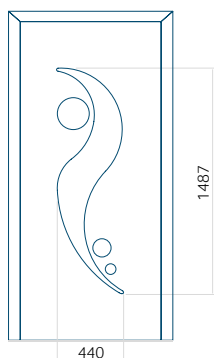

### Panneau 08

Motif sans cadre INOX

Motif avec cadre INOX

Dimension minimale du panneau	Dimension maximale du panneau
PVC: 570x1650	PVC: 900x2150
ALU: 570x1650	ALU: 1100x2300
WOOD: 570x1650	WOOD: 840x2240

### Panneau 09

Motif sans cadre INOX

Motif avec cadre INOX

Dimension minimale du panneau	Dimension maximale du panneau
PVC: 570x1650	PVC: 900x2150
ALU: 570x1650	ALU: 1100x2300
WOOD: 570x1650	WOOD: 840x2240

### Panneau 10

Motif sans cadre INOX

Motif avec cadre INOX

Dimension minimale du panneau	Dimension maximale du panneau
PVC: 570x1650	PVC: 900x2150
ALU: 570x1650	ALU: 1100x2300
WOOD: 570x1650	WOOD: 840x2240

### Panneau 11

Motif sans cadre INOX

Motif avec cadre INOX

Dimension minimale du panneau	Dimension maximale du panneau
PVC: 570x1650	PVC: 900x2150
ALU: 570x1650	ALU: 1100x2300
WOOD: 570x1650	WOOD: 840x2240