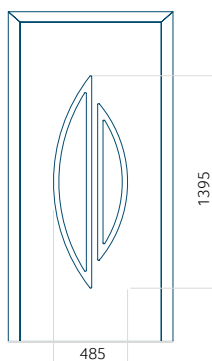

Motif avec cadre INOX

Dimension minimale du panneau	Dimension maximale du panneau
PVC: 570x1650	PVC: 900x2150
ALU: 570x1650	ALU: 1100x2300
WOOD: 570x1650	WOOD: 840x2240