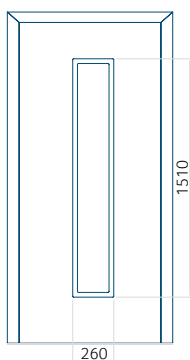

Dessin technique

- Vitre extérieure : VSG 33.1 thermofloat
- Vitre intermédiaire : float sablé avec bandes transparentes
- Vitre intérieure : thermofloat avec intercalaire thermique noir
- Insert encastré INOX

Dimension minimale du panneau

ALU: 500x1900

Dimension maximale du panneau

ALU: 1400x2600