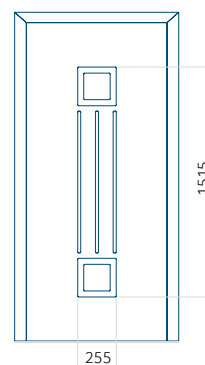

Motif avec cadre INOX