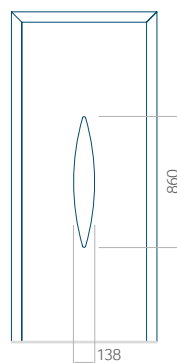

Motif sans cadre INOX