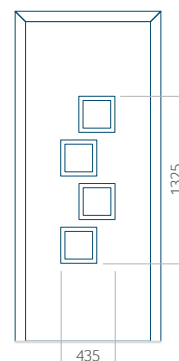

### Panneau 10

Motif sans cadre INOX

Motif avec cadre INOX

Dimension minimale du panneau	Dimension maximale du panneau
PVC: 570x1650	PVC: 900x2150
ALU: 570x1650	ALU: 1100x2300
WOOD: 570x1650	WOOD: 840x2240

## Panneau 16

Motif sans cadre INOX

Motif avec cadre INOX

Dimension minimale du panneau	Dimension maximale du panneau
PVC: 600x1650	PVC: 900x2150
ALU: 600x1650	ALU: 1100x2300
WOOD: 600x1650	WOOD: 840x2240

## Panneau 17

Motif sans cadre INOX

Motif avec cadre INOX

Dimension minimale du panneau	Dimension maximale du panneau
PVC: 570x1650	PVC: 900x2150
ALU: 570x1650	ALU: 1100x2300
WOOD: 570x1650	WOOD: 840x2240

## Panneau 18

Motif sans cadre INOX

Motif avec cadre INOX

Dimension minimale du panneau	Dimension maximale du panneau
PVC: 570x1650	PVC: 900x2150
ALU: 570x1650	ALU: 1100x2300
WOOD: 570x1650	WOOD: 840x2240