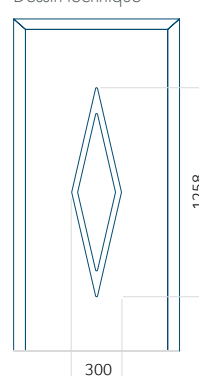

Dessin technique