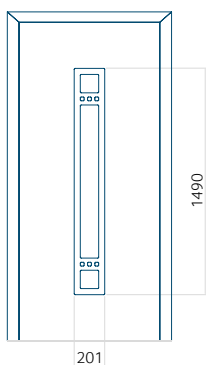

Motif avec cadre INOX

Dimension minimale du panneau	Dimension maximale du panneau
PVC: 370x1650	PVC: 900x2150
ALU: 370x1650	ALU: 1100x2300
WOOD: 370x1650	WOOD: 840x2240