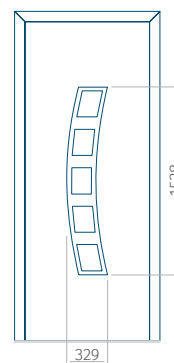

Motif avec cadre INOX