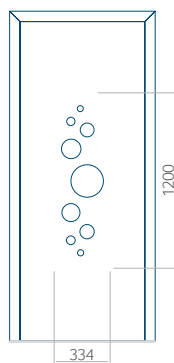

### Panneau 10

Motif sans cadre INOX

Motif avec cadre INOX

Dimension minimale du panneau	Dimension maximale du panneau
PVC: 570x1650	PVC: 900x2150
ALU: 570x1650	ALU: 1100x2300
WOOD: 570x1650	WOOD: 840x2240

### Panneau 30

Motif sans cadre INOX

Motif avec cadre INOX

Dimension minimale du panneau	Dimension maximale du panneau
PVC: 420x1650	PVC: 900x2150
ALU: 420x1650	ALU: 1100x2300
WOOD: 420x1650	WOOD: 840x2240

### Panneau 31

Motif sans cadre INOX

Motif avec cadre INOX

Dimension minimale du panneau	Dimension maximale du panneau
PVC: 570x1650	PVC: 900x2150
ALU: 570x1650	ALU: 1100x2300
WOOD: 570x1650	WOOD: 840x2240

### Panneau 32

Motif sans cadre INOX

Motif avec cadre INOX

Dimension minimale du panneau	Dimension maximale du panneau
PVC: 570x1650	PVC: 900x2150
ALU: 570x1650	ALU: 1100x2300
WOOD: 570x1650	WOOD: 840x2240