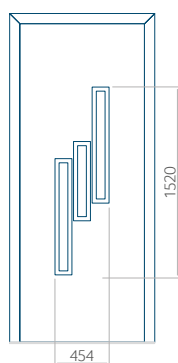

### Panneau 10

Motif sans cadre INOX

Motif avec cadre INOX

Dimension minimale du panneau	Dimension maximale du panneau
PVC: 570x1650	PVC: 900x2150
ALU: 570x1650	ALU: 1100x2300
WOOD: 570x1650	WOOD: 840x2240

### Panneau 13

Motif sans cadre INOX

Motif avec cadre INOX

Dimension minimale du panneau	Dimension maximale du panneau
PVC: 570x1650	PVC: 900x2150
ALU: 570x1650	ALU: 1100x2300
WOOD: 570x1650	WOOD: 840x2240

### Panneau 14

Motif sans cadre INOX

Motif avec cadre INOX

Dimension minimale du panneau	Dimension maximale du panneau
PVC: 570x1650	PVC: 900x2150
ALU: 570x1650	ALU: 1100x2300
WOOD: 570x1650	WOOD: 840x2240

## Panneau 15

Motif sans cadre INOX

Motif avec cadre INOX

Dimension minimale du panneau	Dimension maximale du panneau
PVC: 570x1650	PVC: 900x2150
ALU: 570x1650	ALU: 1100x2300
WOOD: 570x1650	WOOD: 840x2240