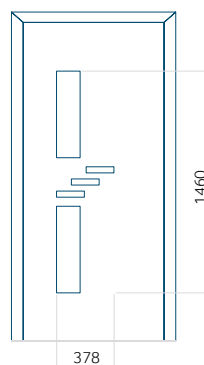

Motif sans cadre INOX