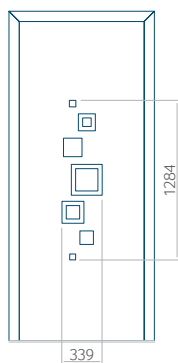

## Panneau 28

Motif sans cadre INOX

Motif avec cadre INOX

Dimension minimale du panneau	Dimension maximale du panneau
PVC: 410x1650	PVC: 900x2150
ALU: 410x1650	ALU: 1100x2300
WOOD: 410x1650	WOOD: 840x2240

### Panneau 29

Motif sans cadre INOX

Motif avec cadre INOX

Dimension minimale du panneau	Dimension maximale du panneau
PVC: 410x1650	PVC: 900x2150
ALU: 410x1650	ALU: 1100x2300
WOOD: 410x1650	WOOD: 840x2240

### Panneau 30

Motif sans cadre INOX

Motif avec cadre INOX

Dimension minimale du panneau	Dimension maximale du panneau
PVC: 420x1650	PVC: 900x2150
ALU: 420x1650	ALU: 1100x2300
WOOD: 420x1650	WOOD: 840x2240

### Panneau 31

Motif sans cadre INOX

Motif avec cadre INOX

Dimension minimale du panneau	Dimension maximale du panneau
PVC: 570x1650	PVC: 900x2150
ALU: 570x1650	ALU: 1100x2300
WOOD: 570x1650	WOOD: 840x2240