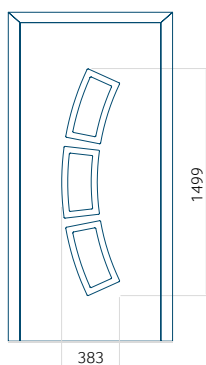

Motif avec cadre INOX

Dimension minimale du panneau	Dimension maximale du panneau
PVC: 570x1650	PVC: 900x2150
ALU: 570x1650	ALU: 1100x2300
WOOD: 570x1650	WOOD: 840x2240