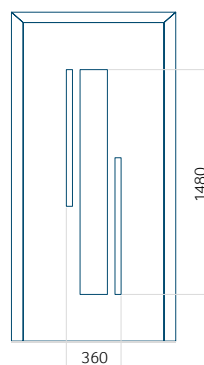

Motif sans cadre INOX