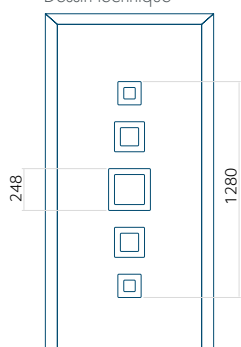

Dessin technique

- Vitre extérieure : VSG 33.1 thermofloat
- Vitre intermédiaire : float sablé
- Vitre intérieure : thermofloat avec intercalaire thermique noir
- Insert encastré INOX

Dimension minimale du panneau

ALU: 550x1900

Dimension maximale du panneau

ALU: 1400x2600