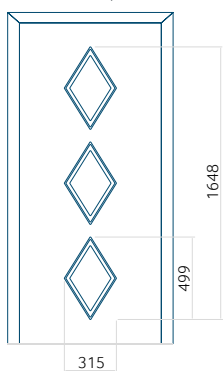

Dessin technique

- Vitre extérieure : VSG 33.1 thermofloat
- Vitre intermédiaire : float sablé
- Vitre intérieure : thermofloat avec intercalaire thermique noir
- Grooved frame around the glazing

Dimension minimale du panneau

ALU: 600x2000

Dimension maximale du panneau

ALU: 1400x2600