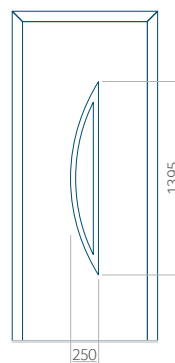

### Panneau 38

Motif sans cadre INOX

Motif avec cadre INOX

Dimension minimale du panneau	Dimension maximale du panneau
PVC: 570x1650	PVC: 900x2150
ALU: 570x1650	ALU: 1100x2300
WOOD: 570x1650	WOOD: 840x2240

### Panneau 39

Motif sans cadre INOX

Motif avec cadre INOX

Dimension minimale du panneau	Dimension maximale du panneau
PVC: 600x1650	PVC: 900x2150
ALU: 600x1650	ALU: 1100x2300
WOOD: 600x1650	WOOD: 840x2240

### Panneau 40

Motif sans cadre INOX

Motif avec cadre INOX

Dimension minimale du panneau	Dimension maximale du panneau
PVC: 370x1650	PVC: 900x2150
ALU: 370x1650	ALU: 1100x2300
WOOD: 370x1650	WOOD: 840x2240