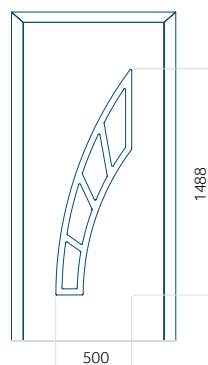

Motif avec cadre INOX