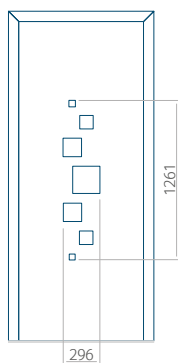

Motif sans cadre INOX