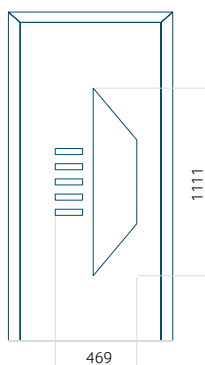

Motif sans cadre INOX