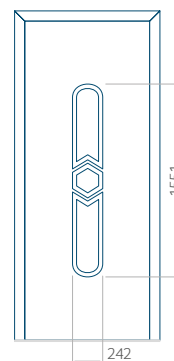

### Panneau 02

Motif sans cadre INOX

Motif avec cadre INOX

Dimension minimale du panneau	Dimension maximale du panneau
PVC: 570x1650	PVC: 900x2150
ALU: 570x1650	ALU: 1100x2300
WOOD: 570x1650	WOOD: 840x2240

### Panneau 04

Motif sans cadre INOX

Motif avec cadre INOX

Dimension minimale du panneau	Dimension maximale du panneau
PVC: 590x1650	PVC: 900x2150
ALU: 590x1650	ALU: 1100x2300
WOOD: 590x1650	WOOD: 840x2240

### Panneau 05

Motif sans cadre INOX

Motif avec cadre INOX

Dimension minimale du panneau	Dimension maximale du panneau
PVC: 590x1650	PVC: 900x2150
ALU: 590x1650	ALU: 1100x2300
WOOD: 590x1650	WOOD: 840x2240

### Panneau 06

Motif sans cadre INOX

Motif avec cadre INOX

Dimension minimale du panneau	Dimension maximale du panneau
PVC: 370x1650	PVC: 900x2150
ALU: 370x1650	ALU: 1100x2300
WOOD: 370x1650	WOOD: 840x2240