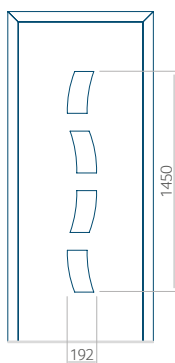

Motif sans cadre INOX