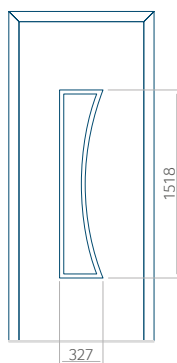

## Panneau 20

Motif sans cadre INOX

Motif avec cadre INOX

Dimension minimale du panneau	Dimension maximale du panneau
PVC: 660x1650	PVC: 900x2150
ALU: 660x1650	ALU: 1100x2300
WOOD: 660x1650	WOOD: 840x2240

## Panneau 21

Motif sans cadre INOX

Motif avec cadre INOX

Dimension minimale du panneau	Dimension maximale du panneau
PVC: 570x1650	PVC: 900x2150
ALU: 570x1650	ALU: 1100x2300
WOOD: 570x1650	WOOD: 840x2240

## Panneau 22

Motif sans cadre INOX

Motif avec cadre INOX

Dimension minimale du panneau	Dimension maximale du panneau
PVC: 570x1650	PVC: 900x2150
ALU: 570x1650	ALU: 1100x2300
WOOD: 570x1650	WOOD: 840x2240

## Panneau 23

Motif sans cadre INOX

Motif avec cadre INOX

Dimension minimale du panneau	Dimension maximale du panneau
PVC: 570x1650	PVC: 900x2150
ALU: 570x1650	ALU: 1100x2300
WOOD: 570x1650	WOOD: 840x2240