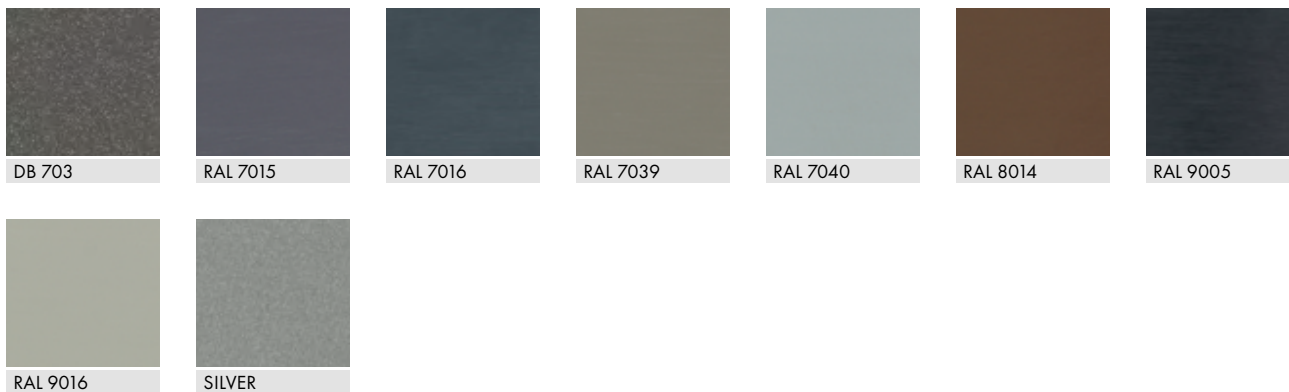

Couleurs **Gealan Acrylcolor**