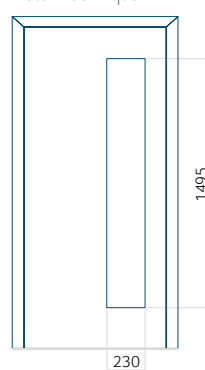

Dessin technique