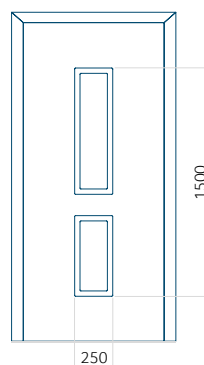

Motif avec cadre INOX