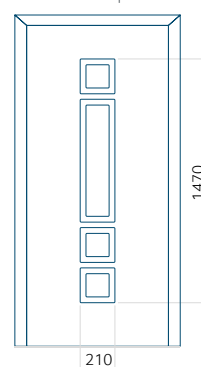

Dessin technique