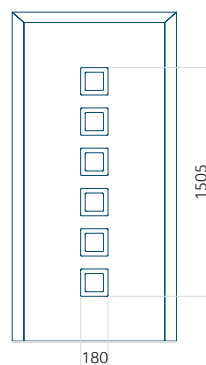

Motif avec cadre INOX

Dimension minimale du panneau	Dimension maximale du panneau
PVC: 370x1650	PVC: 900x2150
ALU: 370x1650	ALU: 1100x2300
WOOD: 370x1650	WOOD: 840x2240