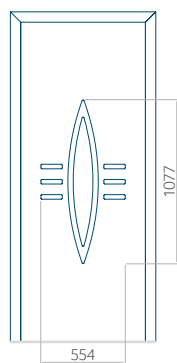

Motif avec cadre INOX

Dimension minimale du panneau	Dimension maximale du panneau
PVC: 650x1650	PVC: 900x2150
ALU: 650x1650	ALU: 1100x2300
WOOD: 650x1650	WOOD: 840x2240