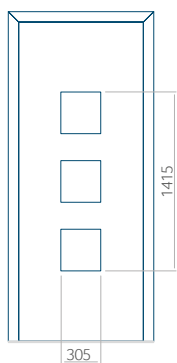

Motif sans cadre INOX