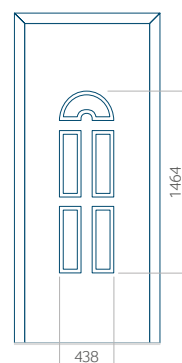

### Panneau 10

Motif sans cadre INOX

Motif avec cadre INOX

Dimension minimale du panneau	Dimension maximale du panneau
PVC: 570x1650	PVC: 900x2150
ALU: 570x1650	ALU: 1100x2300
WOOD: 570x1650	WOOD: 840x2240

## Panneau 19

Motif sans cadre INOX

Motif avec cadre INOX

Dimension minimale du panneau	Dimension maximale du panneau
PVC: 570x1750	PVC: 900x2150
ALU: 570x1750	ALU: 1100x2300
WOOD: 570x1750	WOOD: 840x2240

## Panneau 20

Motif sans cadre INOX

Motif avec cadre INOX

Dimension minimale du panneau	Dimension maximale du panneau
PVC: 660x1650	PVC: 900x2150
ALU: 660x1650	ALU: 1100x2300
WOOD: 660x1650	WOOD: 840x2240

## Panneau 21

Motif sans cadre INOX

Motif avec cadre INOX

Dimension minimale du panneau	Dimension maximale du panneau
PVC: 570x1650	PVC: 900x2150
ALU: 570x1650	ALU: 1100x2300
WOOD: 570x1650	WOOD: 840x2240