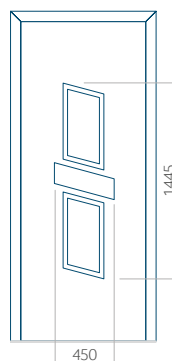

### Panneau 67

Motif sans cadre INOX

Motif avec cadre INOX

Dimension minimale du panneau	Dimension maximale du panneau
PVC: 570x1650	PVC: 900x2150
ALU: 570x1650	ALU: 1100x2300
WOOD: 570x1650	WOOD: 840x2240

### Panneau 68

Motif sans cadre INOX

Motif avec cadre INOX

Dimension minimale du panneau	Dimension maximale du panneau
PVC: 570x1650	PVC: 900x2150
ALU: 570x1650	ALU: 1100x2300
WOOD: 570x1650	WOOD: 840x2240