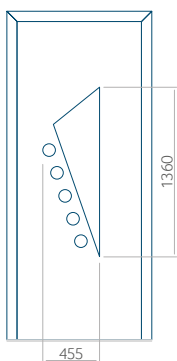

### Panneau 10

Motif sans cadre INOX

Motif avec cadre INOX

Dimension minimale du panneau	Dimension maximale du panneau
PVC: 570x1650	PVC: 900x2150
ALU: 570x1650	ALU: 1100x2300
WOOD: 570x1650	WOOD: 840x2240

## Panneau 15

Motif sans cadre INOX

Motif avec cadre INOX

Dimension minimale du panneau	Dimension maximale du panneau
PVC: 570x1650	PVC: 900x2150
ALU: 570x1650	ALU: 1100x2300
WOOD: 570x1650	WOOD: 840x2240

## Panneau 16

Motif sans cadre INOX

Motif avec cadre INOX

Dimension minimale du panneau	Dimension maximale du panneau
PVC: 600x1650	PVC: 900x2150
ALU: 600x1650	ALU: 1100x2300
WOOD: 600x1650	WOOD: 840x2240

## Panneau 17

Motif sans cadre INOX

Motif avec cadre INOX

Dimension minimale du panneau	Dimension maximale du panneau
PVC: 570x1650	PVC: 900x2150
ALU: 570x1650	ALU: 1100x2300
WOOD: 570x1650	WOOD: 840x2240