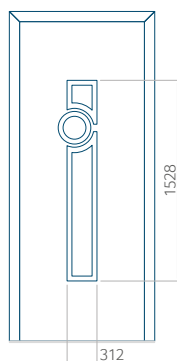

Motif avec cadre INOX

Dimension minimale du panneau	Dimension maximale du panneau
PVC: 570x1650	PVC: 900x2150
ALU: 570x1650	ALU: 1100x2300
WOOD: 570x1650	WOOD: 840x2240