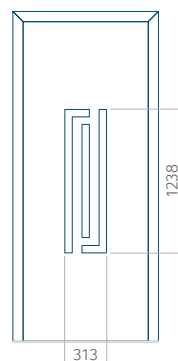

## Panneau 20

Motif sans cadre INOX

Motif avec cadre INOX

Dimension minimale du panneau	Dimension maximale du panneau
PVC: 660x1650	PVC: 900x2150
ALU: 660x1650	ALU: 1100x2300
WOOD: 660x1650	WOOD: 840x2240

### Panneau 32

Motif sans cadre INOX

Motif avec cadre INOX

Dimension minimale du panneau	Dimension maximale du panneau
PVC: 570x1650	PVC: 900x2150
ALU: 570x1650	ALU: 1100x2300
WOOD: 570x1650	WOOD: 840x2240

### Panneau 33

Motif sans cadre INOX

Motif avec cadre INOX

Dimension minimale du panneau	Dimension maximale du panneau
PVC: 570x1650	PVC: 900x2150
ALU: 570x1650	ALU: 1100x2300
WOOD: 570x1650	WOOD: 840x2240

### Panneau 34

Motif sans cadre INOX

Motif avec cadre INOX

Dimension minimale du panneau	Dimension maximale du panneau
PVC: 570x1650	PVC: 900x2150
ALU: 570x1650	ALU: 1100x2300
WOOD: 570x1650	WOOD: 840x2240