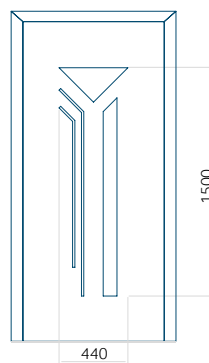

Motif sans cadre INOX