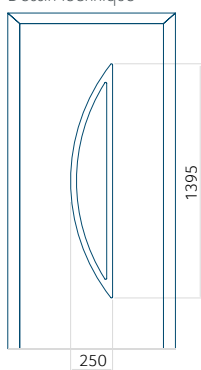

Dessin technique

- Vitre extérieure : VSG 33.1 thermofloat
- Vitre intermédiaire : float sablé
- Vitre intérieure : thermofloat avec intercalaire thermique noir
- Insert encastré INOX

Dimension minimale du panneau	Dimension maximale du panneau
ALU: 600x1900	ALU: 1400x2600