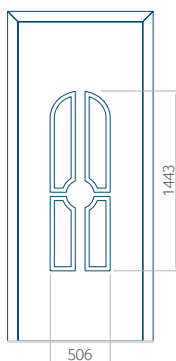

Motif avec cadre INOX

Dimension minimale du panneau	Dimension maximale du panneau
PVC: 600x1650	PVC: 900x2150
ALU: 600x1650	ALU: 1100x2300
WOOD: 600x1650	WOOD: 840x2240