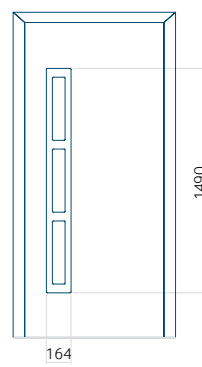

Motif avec cadre INOX