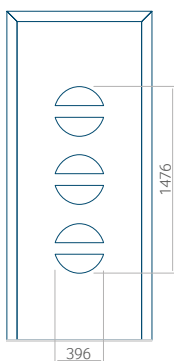

### Panneau 10

Motif sans cadre INOX

Motif avec cadre INOX

Dimension minimale du panneau	Dimension maximale du panneau
PVC: 570x1650	PVC: 900x2150
ALU: 570x1650	ALU: 1100x2300
WOOD: 570x1650	WOOD: 840x2240

### Panneau 11

Motif sans cadre INOX

Motif avec cadre INOX

Dimension minimale du panneau	Dimension maximale du panneau
PVC: 570x1650	PVC: 900x2150
ALU: 570x1650	ALU: 1100x2300
WOOD: 570x1650	WOOD: 840x2240

### Panneau 12

Motif sans cadre INOX

Motif avec cadre INOX

Dimension minimale du panneau	Dimension maximale du panneau
PVC: 570x1650	PVC: 900x2150
ALU: 570x1650	ALU: 1100x2300
WOOD: 570x1650	WOOD: 840x2240

### Panneau 13

Motif sans cadre INOX

Motif avec cadre INOX

Dimension minimale du panneau	Dimension maximale du panneau
PVC: 570x1650	PVC: 900x2150
ALU: 570x1650	ALU: 1100x2300
WOOD: 570x1650	WOOD: 840x2240