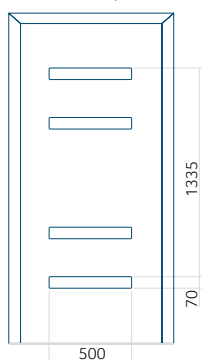

Dessin technique

- Insert encastré INOX

Dimension minimale du panneau

ALU: 720x1900

Dimension maximale du panneau

ALU: 1400x2600