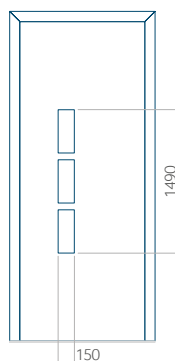

### Panneau 10

Motif sans cadre INOX

Motif avec cadre INOX

Dimension minimale du panneau	Dimension maximale du panneau
PVC: 570x1650	PVC: 900x2150
ALU: 570x1650	ALU: 1100x2300
WOOD: 570x1650	WOOD: 840x2240

## Panneau 26

Motif sans cadre INOX

Motif avec cadre INOX

Dimension minimale du panneau	Dimension maximale du panneau
PVC: 370x1650	PVC: 900x2150
ALU: 370x1650	ALU: 1100x2300
WOOD: 370x1650	WOOD: 840x2240

## Panneau 27

Motif sans cadre INOX

Motif avec cadre INOX

Dimension minimale du panneau	Dimension maximale du panneau
PVC: 600x1650	PVC: 900x2150
ALU: 600x1650	ALU: 1100x2300
WOOD: 600x1650	WOOD: 840x2240

## Panneau 28

Motif sans cadre INOX

Motif avec cadre INOX

Dimension minimale du panneau	Dimension maximale du panneau
PVC: 410x1650	PVC: 900x2150
ALU: 410x1650	ALU: 1100x2300
WOOD: 410x1650	WOOD: 840x2240