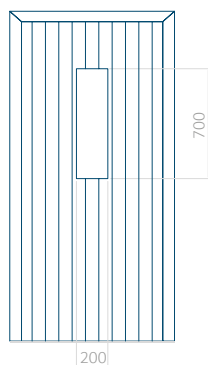

Motif sans cadre INOX