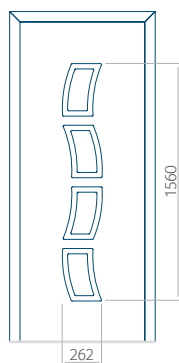

Motif avec cadre INOX

Dimension minimale du panneau	Dimension maximale du panneau
PVC: 420x1650	PVC: 900x2150
ALU: 420x1650	ALU: 1100x2300
WOOD: 420x1650	WOOD: 840x2240