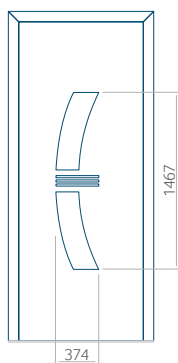

## Panneau 46

Motif sans cadre INOX

Motif avec cadre INOX

Dimension minimale du panneau	Dimension maximale du panneau
PVC: 570x1650	PVC: 900x2150
ALU: 570x1650	ALU: 1100x2300
WOOD: 570x1650	WOOD: 840x2240

## Panneau 47

Motif sans cadre INOX

Motif avec cadre INOX

Dimension minimale du panneau	Dimension maximale du panneau
PVC: 570x1650	PVC: 900x2150
ALU: 570x1650	ALU: 1100x2300
WOOD: 570x1650	WOOD: 840x2240