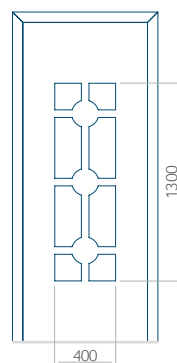

Motif sans cadre INOX