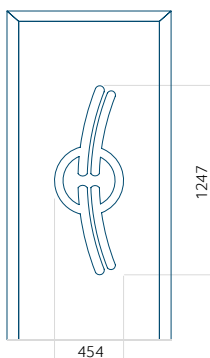

### Panneau 06

Motif sans cadre INOX

Motif avec cadre INOX

Dimension minimale du panneau	Dimension maximale du panneau
PVC: 370x1650	PVC: 900x2150
ALU: 370x1650	ALU: 1100x2300
WOOD: 370x1650	WOOD: 840x2240

### Panneau 07

Motif sans cadre INOX

Motif avec cadre INOX

Dimension minimale du panneau	Dimension maximale du panneau
PVC: 570x1650	PVC: 900x2150
ALU: 570x1650	ALU: 1100x2300
WOOD: 570x1650	WOOD: 840x2240

### Panneau 08

Motif sans cadre INOX

Motif avec cadre INOX

Dimension minimale du panneau	Dimension maximale du panneau
PVC: 570x1650	PVC: 900x2150
ALU: 570x1650	ALU: 1100x2300
WOOD: 570x1650	WOOD: 840x2240

### Panneau 09

Motif sans cadre INOX

Motif avec cadre INOX

Dimension minimale du panneau	Dimension maximale du panneau
PVC: 570x1650	PVC: 900x2150
ALU: 570x1650	ALU: 1100x2300
WOOD: 570x1650	WOOD: 840x2240