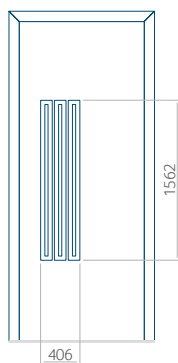

Motif avec cadre INOX

Dimension minimale du panneau	Dimension maximale du panneau
PVC: 600x1650	PVC: 900x2150
ALU: 600x1650	ALU: 1100x2300
WOOD: 600x1650	WOOD: 840x2240