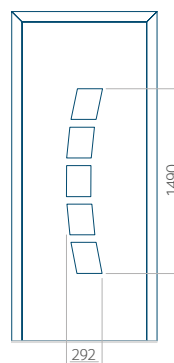

### Panneau 40

Motif sans cadre INOX

Motif avec cadre INOX

Dimension minimale du panneau	Dimension maximale du panneau
PVC: 370x1650	PVC: 900x2150
ALU: 370x1650	ALU: 1100x2300
WOOD: 370x1650	WOOD: 840x2240

### Panneau 41

Motif sans cadre INOX

Motif avec cadre INOX

Dimension minimale du panneau	Dimension maximale du panneau
PVC: 570x1650	PVC: 900x2150
ALU: 570x1650	ALU: 1100x2300
WOOD: 570x1650	WOOD: 840x2240

### Panneau 42

Motif sans cadre INOX

Motif avec cadre INOX

Dimension minimale du panneau	Dimension maximale du panneau
PVC: 570x1650	PVC: 900x2150
ALU: 570x1650	ALU: 1100x2300
WOOD: 570x1650	WOOD: 840x2240