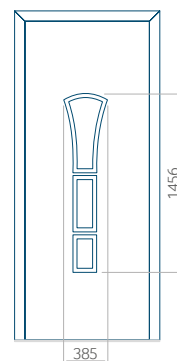

### Panneau 01

Motif sans cadre INOX

Motif avec cadre INOX

Dimension minimale du panneau	Dimension maximale du panneau
PVC: 370x1650	PVC: 900x2150
ALU: 370x1650	ALU: 1100x2300
WOOD: 370x1650	WOOD: 840x2240

### Panneau 02

Motif sans cadre INOX

Motif avec cadre INOX

Dimension minimale du panneau	Dimension maximale du panneau
PVC: 570x1650	PVC: 900x2150
ALU: 570x1650	ALU: 1100x2300
WOOD: 570x1650	WOOD: 840x2240