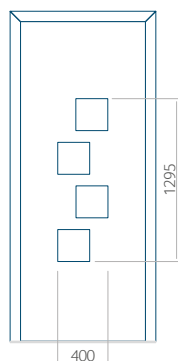

### Panneau 10

Motif sans cadre INOX

Motif avec cadre INOX

Dimension minimale du panneau	Dimension maximale du panneau
PVC: 570x1650	PVC: 900x2150
ALU: 570x1650	ALU: 1100x2300
WOOD: 570x1650	WOOD: 840x2240

## Panneau 16

Motif sans cadre INOX

Motif avec cadre INOX

Dimension minimale du panneau	Dimension maximale du panneau
PVC: 600x1650	PVC: 900x2150
ALU: 600x1650	ALU: 1100x2300
WOOD: 600x1650	WOOD: 840x2240

## Panneau 17

Motif sans cadre INOX

Motif avec cadre INOX

Dimension minimale du panneau	Dimension maximale du panneau
PVC: 570x1650	PVC: 900x2150
ALU: 570x1650	ALU: 1100x2300
WOOD: 570x1650	WOOD: 840x2240

## Panneau 18

Motif sans cadre INOX

Motif avec cadre INOX

Dimension minimale du panneau	Dimension maximale du panneau
PVC: 570x1650	PVC: 900x2150
ALU: 570x1650	ALU: 1100x2300
WOOD: 570x1650	WOOD: 840x2240