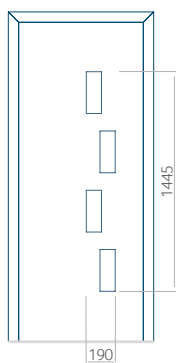

Motif sans cadre INOX