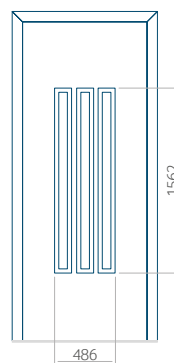

## Panneau 20

Motif sans cadre INOX

Motif avec cadre INOX

Dimension minimale du panneau	Dimension maximale du panneau
PVC: 660x1650	PVC: 900x2150
ALU: 660x1650	ALU: 1100x2300
WOOD: 660x1650	WOOD: 840x2240

## Panneau 22

Motif sans cadre INOX

Motif avec cadre INOX

Dimension minimale du panneau	Dimension maximale du panneau
PVC: 570x1650	PVC: 900x2150
ALU: 570x1650	ALU: 1100x2300
WOOD: 570x1650	WOOD: 840x2240

## Panneau 23

Motif sans cadre INOX

Motif avec cadre INOX

Dimension minimale du panneau	Dimension maximale du panneau
PVC: 570x1650	PVC: 900x2150
ALU: 570x1650	ALU: 1100x2300
WOOD: 570x1650	WOOD: 840x2240

## Panneau 24

Motif sans cadre INOX

Motif avec cadre INOX

Dimension minimale du panneau	Dimension maximale du panneau
PVC: 590x1650	PVC: 900x2150
ALU: 590x1650	ALU: 1100x2300
WOOD: 590x1650	WOOD: 840x2240