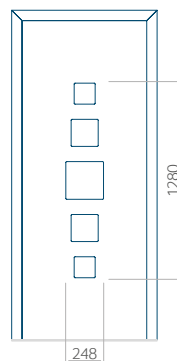

Motif sans cadre INOX