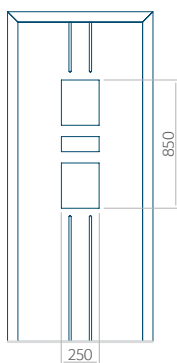

Motif sans cadre INOX