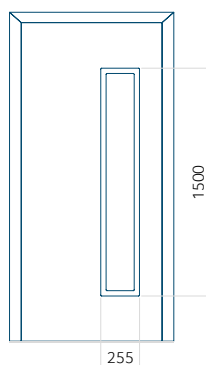

Motif avec cadre INOX

Dimension minimale du panneau	Dimension maximale du panneau
PVC: 600x1650	PVC: 900x2150
ALU: 600x1650	ALU: 1100x2300
WOOD: 600x1650	WOOD: 840x2240