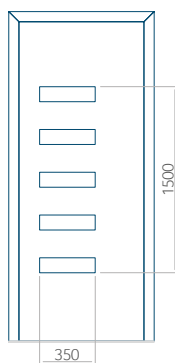

## Panneau 18

Motif sans cadre INOX

Motif avec cadre INOX

Dimension minimale du panneau	Dimension maximale du panneau
PVC: 570x1650	PVC: 900x2150
ALU: 570x1650	ALU: 1100x2300
WOOD: 570x1650	WOOD: 840x2240

## Panneau 19

Motif sans cadre INOX

Motif avec cadre INOX

Dimension minimale du panneau	Dimension maximale du panneau
PVC: 570x1750	PVC: 900x2150
ALU: 570x1750	ALU: 1100x2300
WOOD: 570x1750	WOOD: 840x2240

## Panneau 20

Motif sans cadre INOX

Motif avec cadre INOX

Dimension minimale du panneau	Dimension maximale du panneau
PVC: 660x1650	PVC: 900x2150
ALU: 660x1650	ALU: 1100x2300
WOOD: 660x1650	WOOD: 840x2240