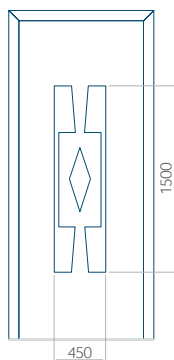

### Panneau 01

Motif sans cadre INOX

Motif avec cadre INOX

Dimension minimale du panneau	Dimension maximale du panneau
PVC: 370x1650	PVC: 900x2150
ALU: 370x1650	ALU: 1100x2300
WOOD: 370x1650	WOOD: 840x2240

### Panneau 02

Motif sans cadre INOX

Motif avec cadre INOX

Dimension minimale du panneau	Dimension maximale du panneau
PVC: 570x1650	PVC: 900x2150
ALU: 570x1650	ALU: 1100x2300
WOOD: 570x1650	WOOD: 840x2240

### Panneau 03

Motif sans cadre INOX

Motif avec cadre INOX

Dimension minimale du panneau	Dimension maximale du panneau
PVC: 570x1750	PVC: 900x2150
ALU: 570x1750	ALU: 1100x2300
WOOD: 570x1750	WOOD: 840x2240

### Panneau 04

Motif sans cadre INOX

Motif avec cadre INOX

Dimension minimale du panneau	Dimension maximale du panneau
PVC: 590x1650	PVC: 900x2150
ALU: 590x1650	ALU: 1100x2300
WOOD: 590x1650	WOOD: 840x2240