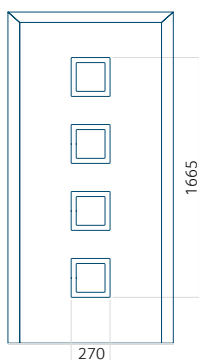

Dessin technique

- Vitre extérieure : VSG 33.1 thermofloat
- Vitre intermédiaire : float sablé
- Vitre intérieure : thermofloat avec intercalaire thermique noir
- Insert encastré INOX

Dimension minimale du panneau

ALU: 500x2000

Dimension maximale du panneau

ALU: 1400x2600