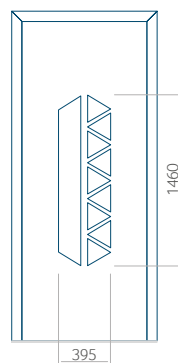

Motif sans cadre INOX