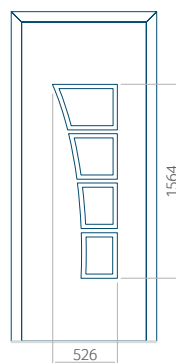

## Panneau 50

Motif sans cadre INOX

Motif avec cadre INOX

Dimension minimale du panneau	Dimension maximale du panneau
PVC: 450x1650	PVC: 900x2150
ALU: 450x1650	ALU: 1100x2300
WOOD: 450x1650	WOOD: 840x2240

## Panneau 51

Motif sans cadre INOX

Motif avec cadre INOX

Dimension minimale du panneau	Dimension maximale du panneau
PVC: 570x1650	PVC: 900x2150
ALU: 570x1650	ALU: 1100x2300
WOOD: 570x1650	WOOD: 840x2240

## Panneau 52

Motif sans cadre INOX

Motif avec cadre INOX

Dimension minimale du panneau	Dimension maximale du panneau
PVC: 620x1650	PVC: 900x2150
ALU: 620x1650	ALU: 1100x2300
WOOD: 620x1650	WOOD: 840x2240