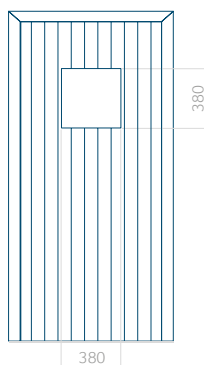

Motif sans cadre INOX