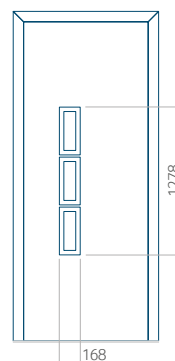

### Panneau 10

Motif sans cadre INOX

Motif avec cadre INOX

Dimension minimale du panneau	Dimension maximale du panneau
PVC: 570x1650	PVC: 900x2150
ALU: 570x1650	ALU: 1100x2300
WOOD: 570x1650	WOOD: 840x2240

## Panneau 26

Motif sans cadre INOX

Motif avec cadre INOX

Dimension minimale du panneau	Dimension maximale du panneau
PVC: 370x1650	PVC: 900x2150
ALU: 370x1650	ALU: 1100x2300
WOOD: 370x1650	WOOD: 840x2240

## Panneau 27

Motif sans cadre INOX

Motif avec cadre INOX

Dimension minimale du panneau	Dimension maximale du panneau
PVC: 600x1650	PVC: 900x2150
ALU: 600x1650	ALU: 1100x2300
WOOD: 600x1650	WOOD: 840x2240

## Panneau 28

Motif sans cadre INOX

Motif avec cadre INOX

Dimension minimale du panneau	Dimension maximale du panneau
PVC: 410x1650	PVC: 900x2150
ALU: 410x1650	ALU: 1100x2300
WOOD: 410x1650	WOOD: 840x2240