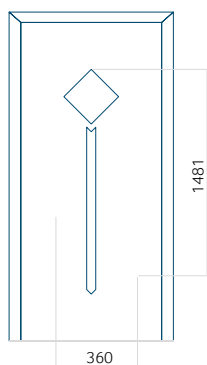

Motif sans cadre INOX