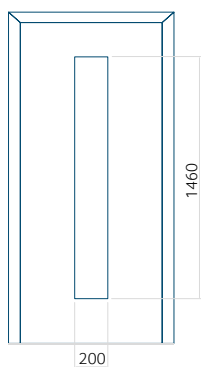

Dessin technique

- Vitre extérieure : VSG 33.1 thermofloat
- Vitre intermédiaire : float sablé avec bandes transparentes
- Vitre intérieure : thermofloat avec intercalaire thermique noir

Dimension minimale du panneau

ALU: 500x1900

Dimension maximale du panneau

ALU: 1400x2600