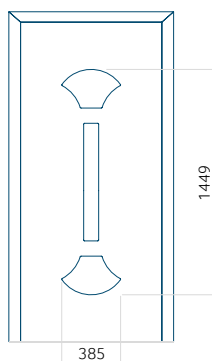

Motif sans cadre INOX