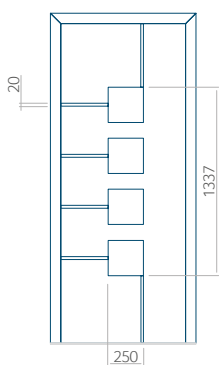

Motif sans cadre INOX