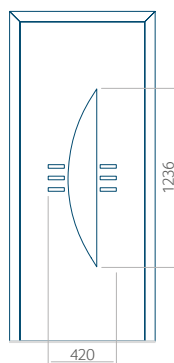

## Panneau 47

Motif sans cadre INOX

Motif avec cadre INOX

Dimension minimale du panneau	Dimension maximale du panneau
PVC: 570x1650	PVC: 900x2150
ALU: 570x1650	ALU: 1100x2300
WOOD: 570x1650	WOOD: 840x2240

## Panneau 48

Motif sans cadre INOX

Motif avec cadre INOX

Dimension minimale du panneau	Dimension maximale du panneau
PVC: 640x1650	PVC: 900x2150
ALU: 640x1650	ALU: 1100x2300
WOOD: 640x1650	WOOD: 840x2240