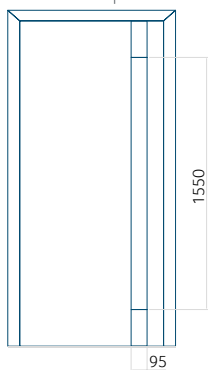

Dessin technique

- Vitre extérieure : VSG 33.1 thermofloat
- Vitre intermédiaire : float sablé avec bandes transparentes
- Vitre intérieure : thermofloat avec intercalaire thermique noir
- Insert encastré INOX

Dimension minimale du panneau

ALU: 650x1900

Dimension maximale du panneau

ALU: 1400x2600