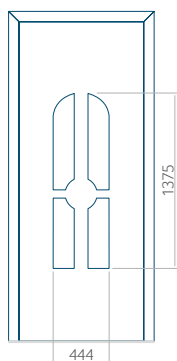

## Panneau 24

Motif sans cadre INOX

Motif avec cadre INOX

Dimension minimale du panneau	Dimension maximale du panneau
PVC: 590x1650	PVC: 900x2150
ALU: 590x1650	ALU: 1100x2300
WOOD: 590x1650	WOOD: 840x2240

## Panneau 25

Motif sans cadre INOX

Motif avec cadre INOX

Dimension minimale du panneau	Dimension maximale du panneau
PVC: 380x1650	PVC: 900x2150
ALU: 380x1650	ALU: 1100x2300
WOOD: 380x1650	WOOD: 840x2240

## Panneau 26

Motif sans cadre INOX

Motif avec cadre INOX

Dimension minimale du panneau	Dimension maximale du panneau
PVC: 370x1650	PVC: 900x2150
ALU: 370x1650	ALU: 1100x2300
WOOD: 370x1650	WOOD: 840x2240

## Panneau 27

Motif sans cadre INOX

Motif avec cadre INOX

Dimension minimale du panneau	Dimension maximale du panneau
PVC: 600x1650	PVC: 900x2150
ALU: 600x1650	ALU: 1100x2300
WOOD: 600x1650	WOOD: 840x2240