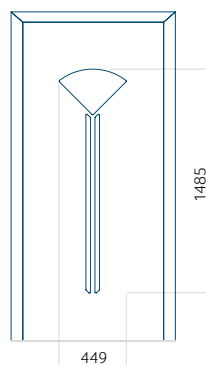

Motif sans cadre INOX