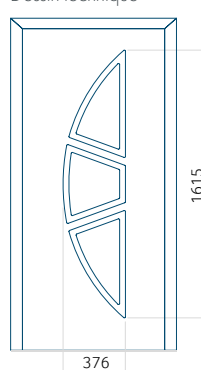

Dessin technique