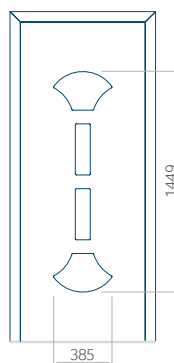

Motif sans cadre INOX