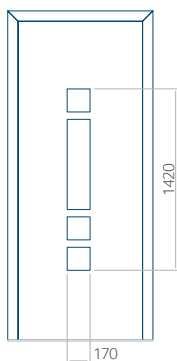

### Panneau 01

Motif sans cadre INOX

Motif avec cadre INOX

Dimension minimale du panneau	Dimension maximale du panneau
PVC: 370x1650	PVC: 900x2150
ALU: 370x1650	ALU: 1100x2300
WOOD: 370x1650	WOOD: 840x2240