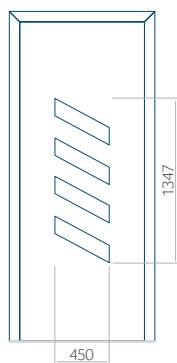

### Panneau 41

Motif sans cadre INOX

Motif avec cadre INOX

Dimension minimale du panneau	Dimension maximale du panneau
PVC: 570x1650	PVC: 900x2150
ALU: 570x1650	ALU: 1100x2300
WOOD: 570x1650	WOOD: 840x2240

### Panneau 42

Motif sans cadre INOX

Motif avec cadre INOX

Dimension minimale du panneau	Dimension maximale du panneau
PVC: 570x1650	PVC: 900x2150
ALU: 570x1650	ALU: 1100x2300
WOOD: 570x1650	WOOD: 840x2240

### Panneau 43

Motif sans cadre INOX

Motif avec cadre INOX

Dimension minimale du panneau	Dimension maximale du panneau
PVC: 580x1750	PVC: 900x2150
ALU: 580x1750	ALU: 1100x2300
WOOD: 580x1750	WOOD: 840x2240