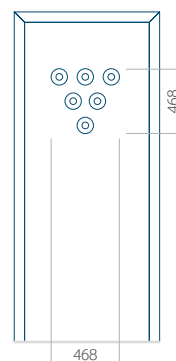

Motif avec cadre INOX