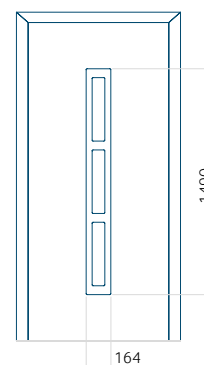

Motif avec cadre INOX