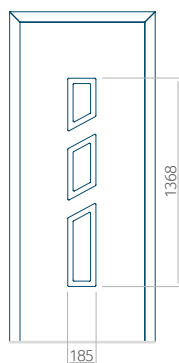

### Panneau 88

Motif sans cadre INOX

Motif avec cadre INOX

Dimension minimale du panneau	Dimension maximale du panneau
PVC: 570x1650	PVC: 900x2150
ALU: 570x1650	ALU: 1100x2300
WOOD: 570x1650	WOOD: 840x2240

### Panneau 89

Motif sans cadre INOX

Motif avec cadre INOX

Dimension minimale du panneau	Dimension maximale du panneau
PVC: 370x1650	PVC: 900x2150
ALU: 370x1650	ALU: 1100x2300
WOOD: 370x1650	WOOD: 840x2240