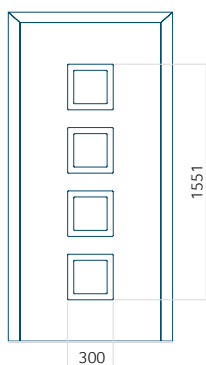

Motif avec cadre INOX

Dimension minimale du panneau	Dimension maximale du panneau
PVC: 570x1650	PVC: 900x2150
ALU: 570x1650	ALU: 1100x2300
WOOD: 570x1650	WOOD: 840x2240