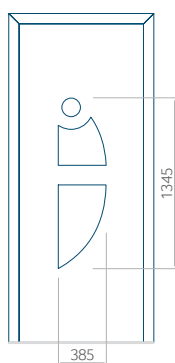

Motif sans cadre INOX