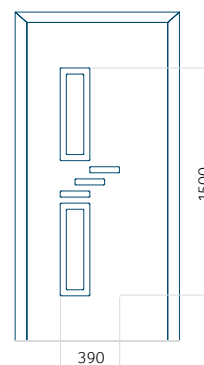

Motif avec cadre INOX