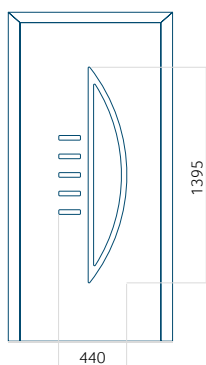

Motif avec cadre INOX

Dimension minimale du panneau	Dimension maximale du panneau
PVC: 600x1650	PVC: 900x2150
ALU: 600x1650	ALU: 1100x2300
WOOD: 600x1650	WOOD: 840x2240