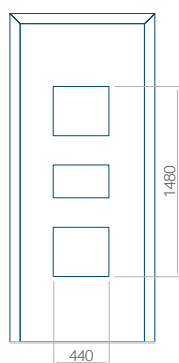

### Panneau 02

Motif sans cadre INOX

Motif avec cadre INOX

Dimension minimale du panneau	Dimension maximale du panneau
PVC: 570x1650	PVC: 900x2150
ALU: 570x1650	ALU: 1100x2300
WOOD: 570x1650	WOOD: 840x2240

### Panneau 05

Motif sans cadre INOX

Motif avec cadre INOX

Dimension minimale du panneau	Dimension maximale du panneau
PVC: 590x1650	PVC: 900x2150
ALU: 590x1650	ALU: 1100x2300
WOOD: 590x1650	WOOD: 840x2240

### Panneau 06

Motif sans cadre INOX

Motif avec cadre INOX

Dimension minimale du panneau	Dimension maximale du panneau
PVC: 370x1650	PVC: 900x2150
ALU: 370x1650	ALU: 1100x2300
WOOD: 370x1650	WOOD: 840x2240

### Panneau 07

Motif sans cadre INOX

Motif avec cadre INOX

Dimension minimale du panneau	Dimension maximale du panneau
PVC: 570x1650	PVC: 900x2150
ALU: 570x1650	ALU: 1100x2300
WOOD: 570x1650	WOOD: 840x2240