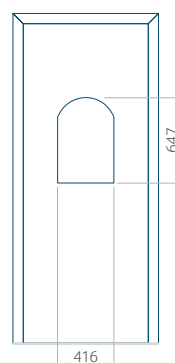

### Panneau 10

Motif sans cadre INOX

Motif avec cadre INOX

Dimension minimale du panneau	Dimension maximale du panneau
PVC: 570x1650	PVC: 900x2150
ALU: 570x1650	ALU: 1100x2300
WOOD: 570x1650	WOOD: 840x2240

## Panneau 20

Motif sans cadre INOX

Motif avec cadre INOX

Dimension minimale du panneau	Dimension maximale du panneau
PVC: 660x1650	PVC: 900x2150
ALU: 660x1650	ALU: 1100x2300
WOOD: 660x1650	WOOD: 840x2240

## Panneau 21

Motif sans cadre INOX

Motif avec cadre INOX

Dimension minimale du panneau	Dimension maximale du panneau
PVC: 570x1650	PVC: 900x2150
ALU: 570x1650	ALU: 1100x2300
WOOD: 570x1650	WOOD: 840x2240

## Panneau 22

Motif sans cadre INOX

Motif avec cadre INOX

Dimension minimale du panneau	Dimension maximale du panneau
PVC: 570x1650	PVC: 900x2150
ALU: 570x1650	ALU: 1100x2300
WOOD: 570x1650	WOOD: 840x2240