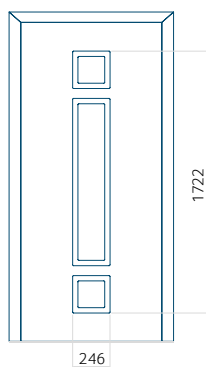

Motif avec cadre INOX

Dimension minimale du panneau	Dimension maximale du panneau
PVC: 370x1812	PVC: 900x2150
ALU: 370x1812	ALU: 1100x2300
WOOD: 370x1812	WOOD: 840x2240