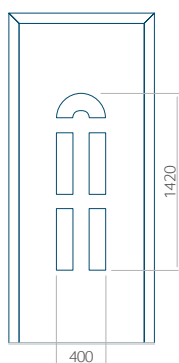

### Panneau 10

Motif sans cadre INOX

Motif avec cadre INOX

Dimension minimale du panneau	Dimension maximale du panneau
PVC: 570x1650	PVC: 900x2150
ALU: 570x1650	ALU: 1100x2300
WOOD: 570x1650	WOOD: 840x2240

## Panneau 19

Motif sans cadre INOX

Motif avec cadre INOX

Dimension minimale du panneau	Dimension maximale du panneau
PVC: 570x1750	PVC: 900x2150
ALU: 570x1750	ALU: 1100x2300
WOOD: 570x1750	WOOD: 840x2240

## Panneau 20

Motif sans cadre INOX

Motif avec cadre INOX

Dimension minimale du panneau	Dimension maximale du panneau
PVC: 660x1650	PVC: 900x2150
ALU: 660x1650	ALU: 1100x2300
WOOD: 660x1650	WOOD: 840x2240

## Panneau 21

Motif sans cadre INOX

Motif avec cadre INOX

Dimension minimale du panneau	Dimension maximale du panneau
PVC: 570x1650	PVC: 900x2150
ALU: 570x1650	ALU: 1100x2300
WOOD: 570x1650	WOOD: 840x2240