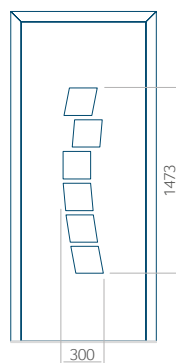

Motif sans cadre INOX