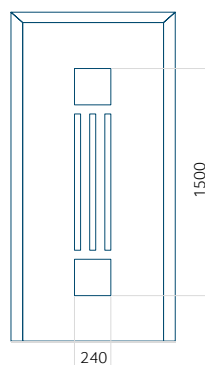

Motif sans cadre INOX