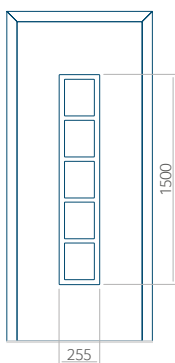

Motif sans cadre INOX