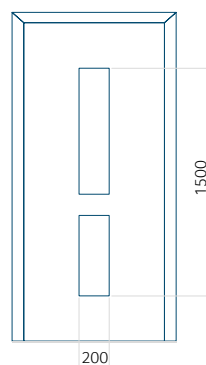

Motif sans cadre INOX