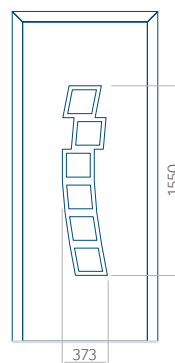

## Panneau 35

Motif sans cadre INOX

Motif avec cadre INOX

Dimension minimale du panneau	Dimension maximale du panneau
PVC: 570x1650	PVC: 900x2150
ALU: 570x1650	ALU: 1100x2300
WOOD: 570x1650	WOOD: 840x2240

## Panneau 36

Motif sans cadre INOX

Motif avec cadre INOX

Dimension minimale du panneau	Dimension maximale du panneau
PVC: 570x1650	PVC: 900x2150
ALU: 570x1650	ALU: 1100x2300
WOOD: 570x1650	WOOD: 840x2240