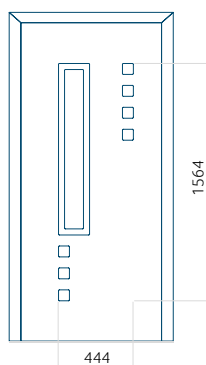

Motif avec cadre INOX

Dimension minimale du panneau	Dimension maximale du panneau
PVC: 590x1650	PVC: 900x2150
ALU: 590x1650	ALU: 1100x2300
WOOD: 590x1650	WOOD: 840x2240