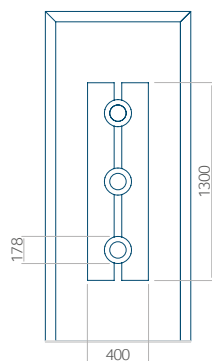

Motif avec cadre INOX

Dimension minimale du panneau	Dimension maximale du panneau
PVC: 570x1650	PVC: 900x2150
ALU: 570x1650	ALU: 1100x2300
WOOD: 570x1650	WOOD: 840x2240