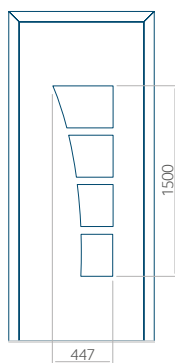

## Panneau 50

Motif sans cadre INOX

Motif avec cadre INOX

Dimension minimale du panneau	Dimension maximale du panneau
PVC: 450x1650	PVC: 900x2150
ALU: 450x1650	ALU: 1100x2300
WOOD: 450x1650	WOOD: 840x2240

## Panneau 51

Motif sans cadre INOX

Motif avec cadre INOX

Dimension minimale du panneau	Dimension maximale du panneau
PVC: 570x1650	PVC: 900x2150
ALU: 570x1650	ALU: 1100x2300
WOOD: 570x1650	WOOD: 840x2240

## Panneau 52

Motif sans cadre INOX

Motif avec cadre INOX

Dimension minimale du panneau	Dimension maximale du panneau
PVC: 620x1650	PVC: 900x2150
ALU: 620x1650	ALU: 1100x2300
WOOD: 620x1650	WOOD: 840x2240