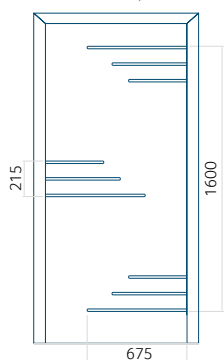

Dessin technique

- Insert encastré INOX

Dimension minimale du panneau

ALU: 801x1900

Dimension maximale du panneau

ALU: 1400x2600