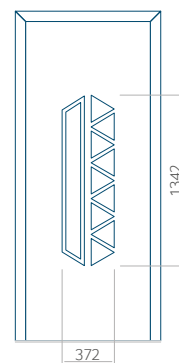

Motif avec cadre INOX