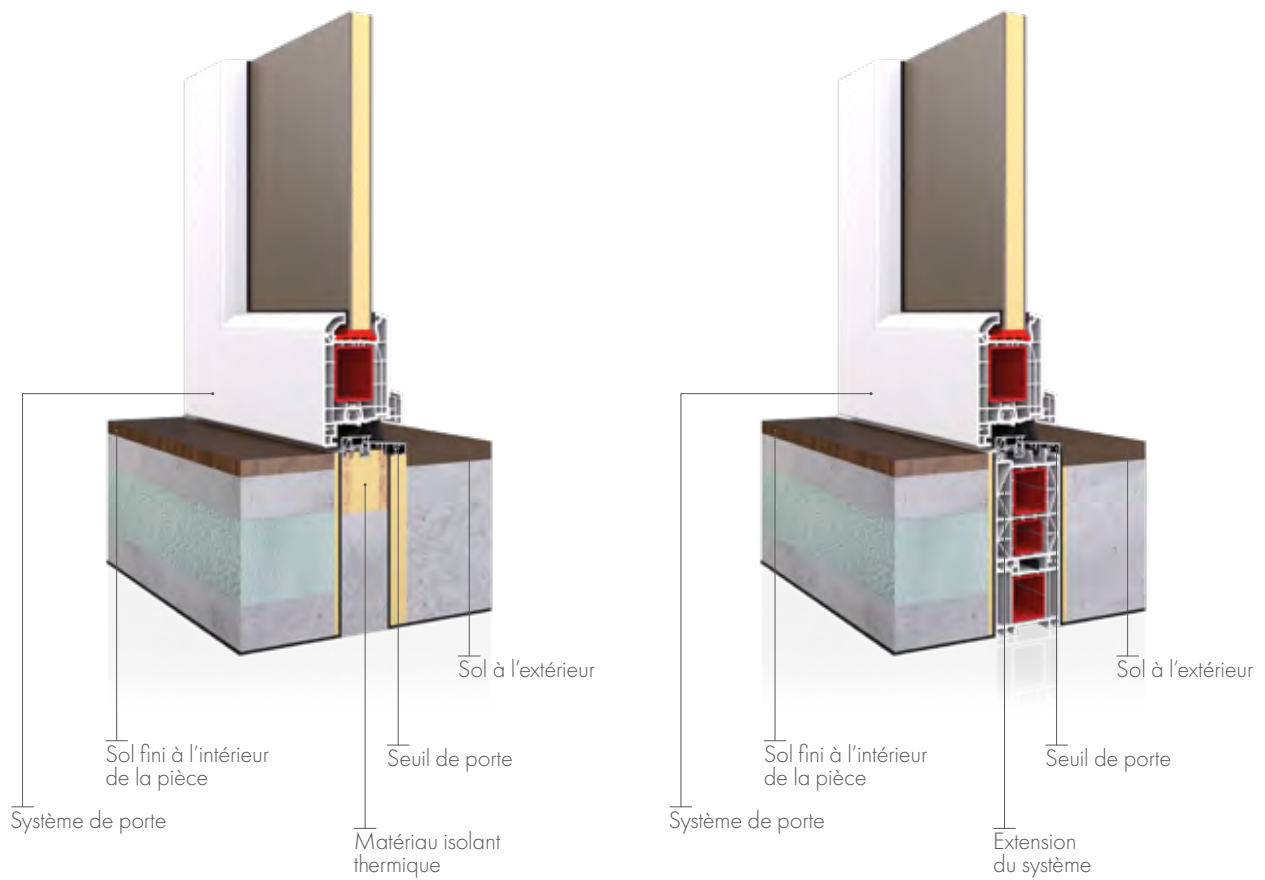

Seuils de porte **isolants**

Nous proposons l'installation d'un seuil isolant en deux variantes. Le client peut choisir l'installation avec un matériau isolant ou sur une extension de système en PVC. Dans les deux cas, l'utilisateur bénéficiera d'une bonne isolation thermique en dessous du niveau du sol. Cette solution évite la formation de ponts thermiques, empêchant ainsi l'air frais de pénétrer dans la pièce.