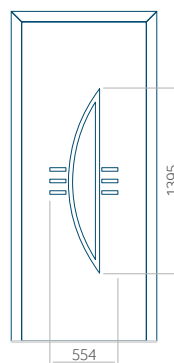

## Panneau 47

Motif sans cadre INOX

Motif avec cadre INOX

Dimension minimale du panneau	Dimension maximale du panneau
PVC: 570x1650	PVC: 900x2150
ALU: 570x1650	ALU: 1100x2300
WOOD: 570x1650	WOOD: 840x2240

## Panneau 48

Motif sans cadre INOX

Motif avec cadre INOX

Dimension minimale du panneau	Dimension maximale du panneau
PVC: 640x1650	PVC: 900x2150
ALU: 640x1650	ALU: 1100x2300
WOOD: 640x1650	WOOD: 840x2240