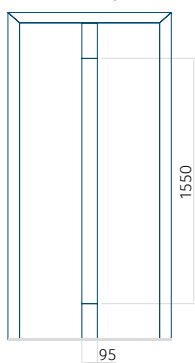

Dessin technique

- Vitre extérieure : VSG 33.1 thermofloat
- Vitre intermédiaire : float sablé avec bandes transparentes
- Vitre intérieure : thermofloat avec intercalaire thermique noir
- Insert encastré INOX

Dimension minimale du panneau

ALU: 500x2000

Dimension maximale du panneau

ALU: 1400x2600