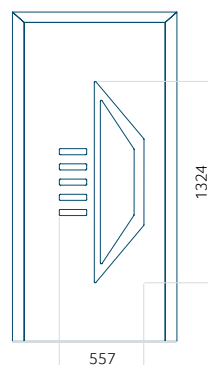

Motif avec cadre INOX

Dimension minimale du panneau	Dimension maximale du panneau
PVC: 650x1650	PVC: 900x2150
ALU: 650x1650	ALU: 1100x2300
WOOD: 650x1650	WOOD: 840x2240