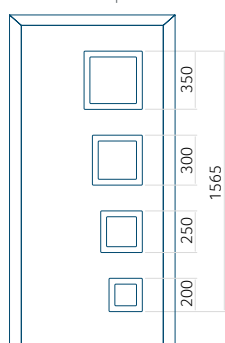

Dessin technique

- Vitre extérieure : VSG 33.1 thermofloat
- Vitre intermédiaire : float sablé
- Vitre intérieure : thermofloat avec intercalaire thermique noir
- Insert encastré INOX

Dimension minimale du panneau

ALU: 801x1900

Dimension maximale du panneau

ALU: 1400x2600