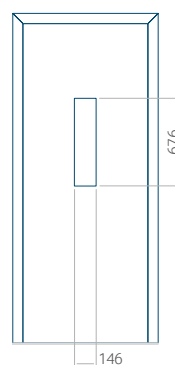

## Panneau 23

Motif sans cadre INOX

Motif avec cadre INOX

Dimension minimale du panneau	Dimension maximale du panneau
PVC: 570x1650	PVC: 900x2150
ALU: 570x1650	ALU: 1100x2300
WOOD: 570x1650	WOOD: 840x2240

## Panneau 24

Motif sans cadre INOX

Motif avec cadre INOX

Dimension minimale du panneau	Dimension maximale du panneau
PVC: 590x1650	PVC: 900x2150
ALU: 590x1650	ALU: 1100x2300
WOOD: 590x1650	WOOD: 840x2240

## Panneau 25

Motif sans cadre INOX

Motif avec cadre INOX

Dimension minimale du panneau	Dimension maximale du panneau
PVC: 380x1650	PVC: 900x2150
ALU: 380x1650	ALU: 1100x2300
WOOD: 380x1650	WOOD: 840x2240

## Panneau 26

Motif sans cadre INOX

Motif avec cadre INOX

Dimension minimale du panneau	Dimension maximale du panneau
PVC: 370x1650	PVC: 900x2150
ALU: 370x1650	ALU: 1100x2300
WOOD: 370x1650	WOOD: 840x2240